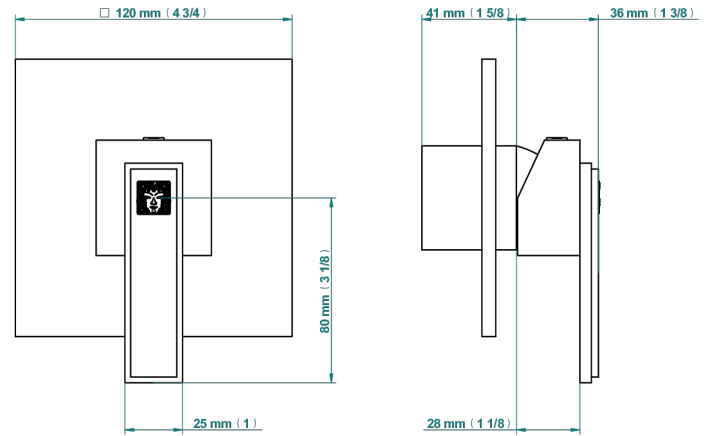

# MASQUE DE FEMME SOLAIRE

A2S-6540B

Trim only for wall shower mixer

THG<sup>®</sup>  
PARIS

Compatible avec

6540A  
6540A/W

6540A/US

32907

## CARACTERÍSTICAS

- Masque de Femme Solaire
- Trim only for wall shower mixer

## PRODUCTOS RELACIONADOS

- Ref. G00-6540A Rough parts for wall mounted flush fit shower mixer 2 x 1/2" inlets 1 x 1/2" outlet