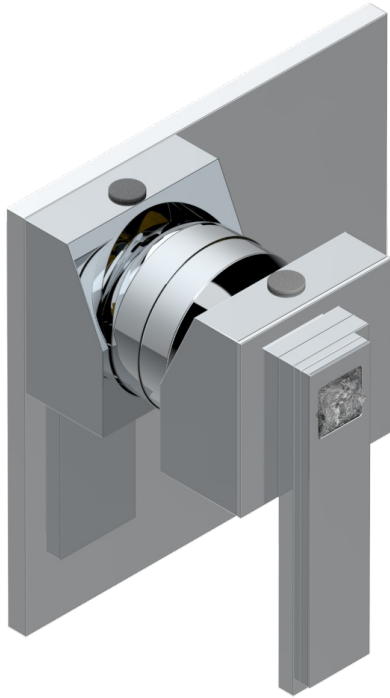

# MASQUE DE FEMME SOLAIRE

A2S-6540B

Trim only for wall shower mixer

THG<sup>®</sup>  
PARIS

Compatible avec

6540A  
6540A/W

6540A/US

32907

## CARACTERÍSTICAS

- Masque de Femme Solaire
- Trim only for wall shower mixer

## PRODUCTOS RELACIONADOS

- Ref. G00-6540A Rough parts for wall mounted flush fit shower mixer 2 x 1/2" inlets 1 x 1/2" outlet