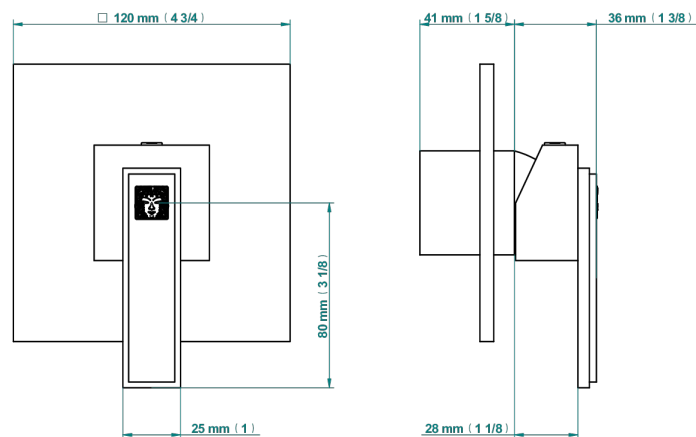

MASQUE DE FEMME LUNAIRE

A2R-6540B

Garniture pour mitigeur de douche mural à encastrer

THG[®]
PARIS

Compatible avec

6540A
6540A/W

6540A/US

32907

11/01/2023

CARACTÉRISTIQUES

- Masque de Femme Lunaire
- Garniture pour mitigeur de douche mural à encastrer

PRODUITS ASSOCIÉS

- Ref. G00-6540A Partie à encastrer pour mitigeur de douche mural ref.6540 (2 arrivées 1/2" et 1 sortie 1/2")