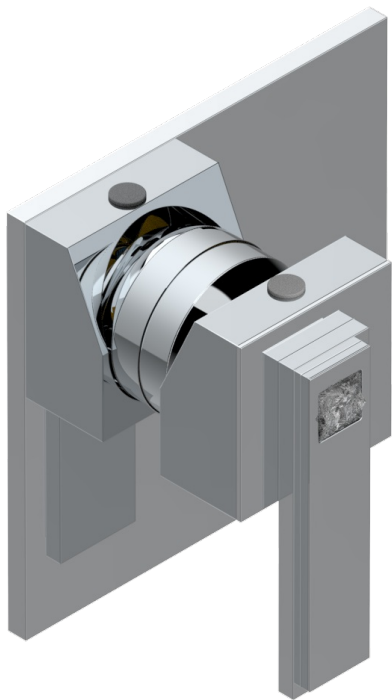

MASQUE DE FEMME LUNAIRE

A2R-6540B

Garniture pour mitigeur de douche mural à encastrer

THG[®]
PARIS

Compatible avec

6540A
6540A/W

6540A/US

32907

11/01/2023

CARACTÉRISTIQUES

- Masque de Femme Lunaire
- Garniture pour mitigeur de douche mural à encastrer

PRODUITS ASSOCIÉS

- Ref. G00-6540A Partie à encastrer pour mitigeur de douche mural ref.6540 (2 arrivées 1/2" et 1 sortie 1/2")