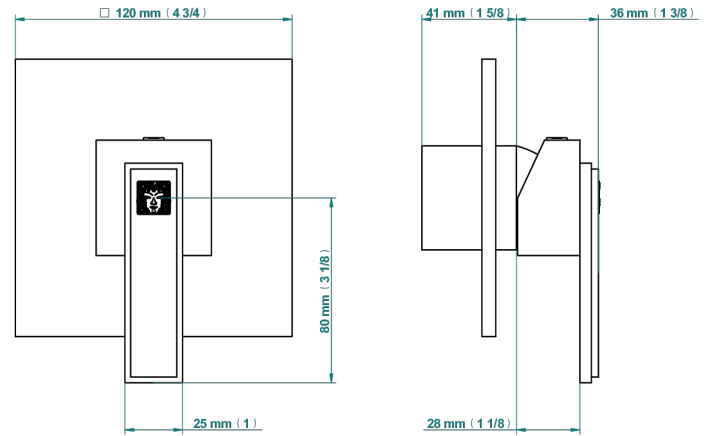

MASQUE DE FEMME LUNAIRE

A2R-6540B

Trim only for wall shower mixer

THG[®]
PARIS

Compatible avec

6540A
6540A/W

6540A/US

32907

11/01/2023

CARACTERÍSTICAS

- Masque de Femme Lunaire
- Trim only for wall shower mixer

PRODUCTOS RELACIONADOS

- Ref. G00-6540A Rough parts for wall mounted flush fit shower mixer 2 x 1/2" inlets 1 x 1/2" outlet