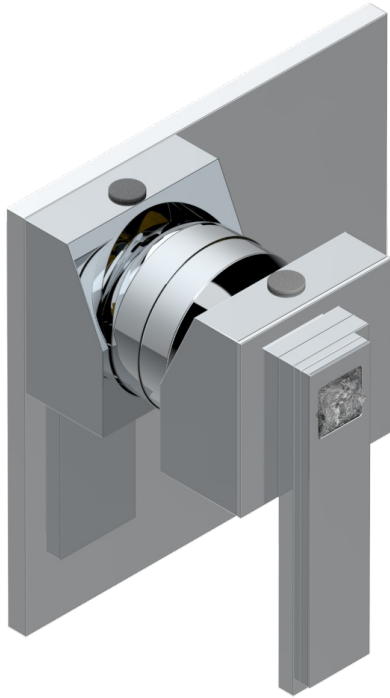

MASQUE DE FEMME LUNAIRE

A2R-6540B

Trim only for wall shower mixer

THG[®]
PARIS

Compatible avec

6540A
6540A/W

6540A/US

32907

11/01/2023

CARACTERÍSTICAS

- Masque de Femme Lunaire
- Trim only for wall shower mixer

PRODUCTOS RELACIONADOS

- Ref. G00-6540A Rough parts for wall mounted flush fit shower mixer 2 x 1/2" inlets 1 x 1/2" outlet

ACABADOS DISPONIBLES

Cerámica negra mate - D30
Cromo - A02
Cromo / dorado - G02
Cromo mate - C02
Dorado - F01
Dorado mate - F07

Dorado pálido - F30
Dorado pálido mate (sin barniz) - F31
Níquel - B01
Níquel mate - C01