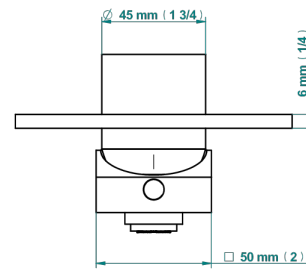

MASQUE DE FEMME LUNAIRE

A2R-6540B

Trim only for wall shower mixer

THG[®]
PARIS

Compatible avec

6540A
6540A/W

6540A/US

32907

11/01/2023

CARACTERÍSTICAS

- Masque de Femme Lunaire
- Trim only for wall shower mixer

PRODUCTOS RELACIONADOS

- Ref. G00-6540A Rough parts for wall mounted flush fit shower mixer 2 x 1/2" inlets 1 x 1/2" outlet