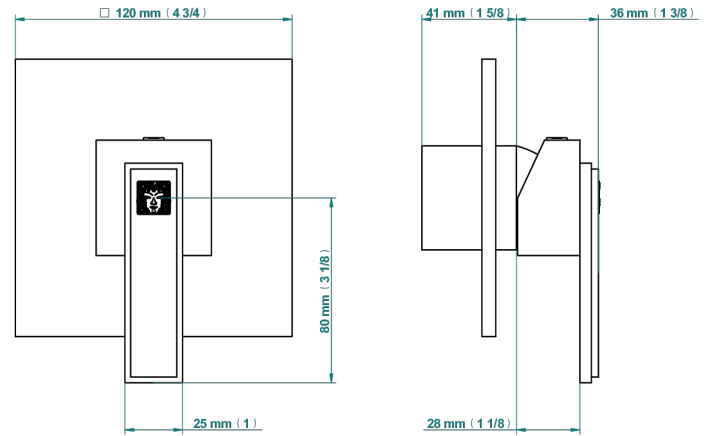

MASQUE DE FEMME LUNAIRE

A2R-6540B

Garnitur für Einhand-Einhebelmischer-Brausebatterie zur UP-Montage

THG[®]
PARIS

Compatible avec

6540A
6540A/W

6540A/US

32907

11/01/2023

EIGENSCHAFTEN

- Masque de Femme lunaire
- Garnitur für Einhand-Einhebelmischer-Brausebatterie zur UP-Montage

ÄHNLICHE PRODUKTE

- Ref. G00-6540A Up-teil für einhand-einhebelmischer-brausebatterie