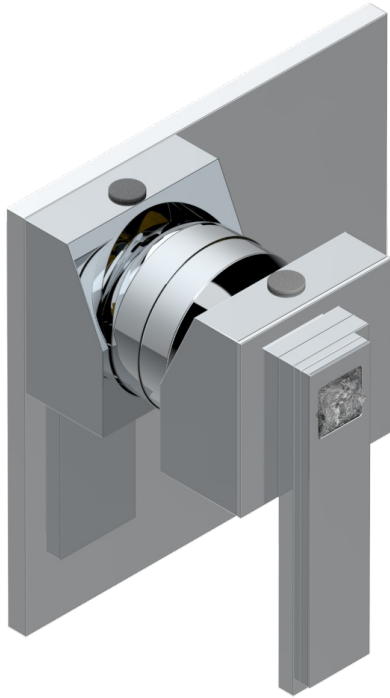

MASQUE DE FEMME LUNAIRE

A2R-6540B

Garnitur für Einhand-Einhebelmischer-Brausebatterie zur UP-Montage

THG[®]
PARIS

Compatible avec

6540A
6540A/W

6540A/US

32907

11/01/2023

EIGENSCHAFTEN

- Masque de Femme lunaire
- Garnitur für Einhand-Einhebelmischer-Brausebatterie zur UP-Montage

ÄHNLICHE PRODUKTE

- Ref. G00-6540A Up-teil für einhand-einhebelmischer-brausebatterie

VERFÜGBARE OBERFLÄCHEN

Blassgold - F30
Blassgold matt unlackiert - F31
Chrom - A02
Chrom / gold - G02
Chrom matt - C02
Gold - F01

Gold matt - F07
Mattschwarz keramik - D30
Nickel matt - C01
Silbernickel - B01