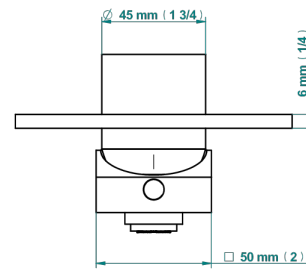

MASQUE DE FEMME LUNAIRE

A2R-6540B

Garnitur für Einhand-Einhebelmischer-Brausebatterie zur UP-Montage

THG[®]
PARIS

Compatible avec

6540A
6540A/W

6540A/US

32907