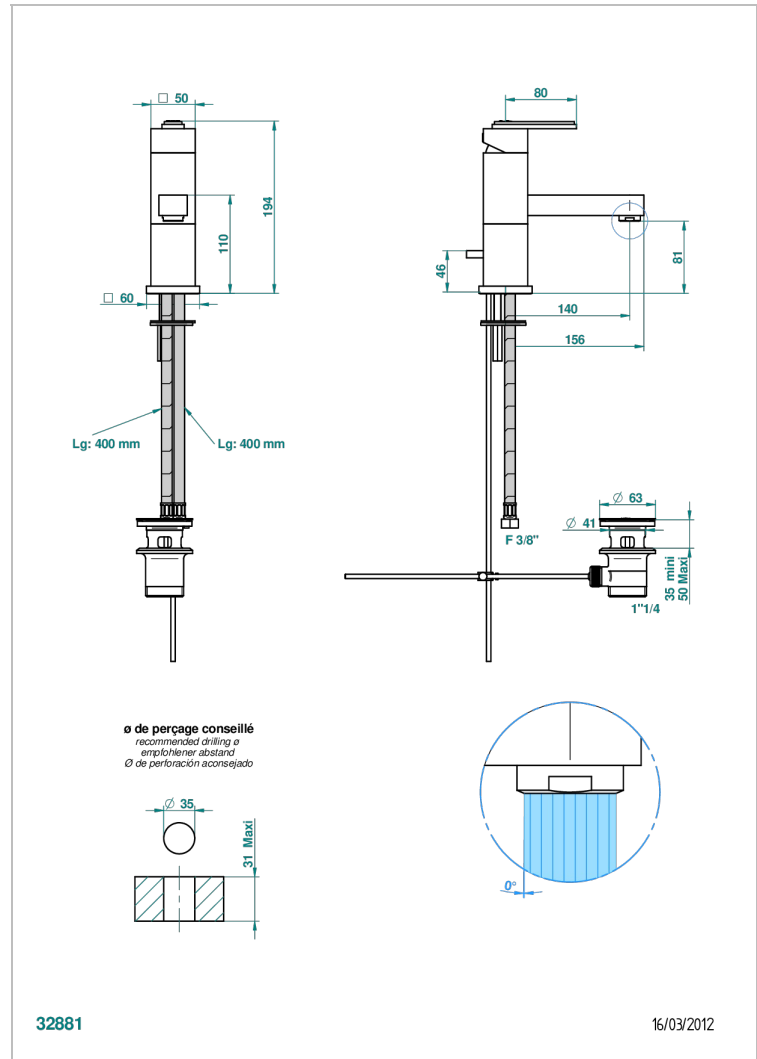

# MASQUE DE FEMME, METAL LISO

A2U-6500

Monomando de lavabo con vaciador

THG<sup>®</sup>  
PARIS

## CARACTERÍSTICAS

- ACS : 19ACCLY542
- DVGW : DW-6506CSO423
- NF : NF EN 817 - IZ - Chrome