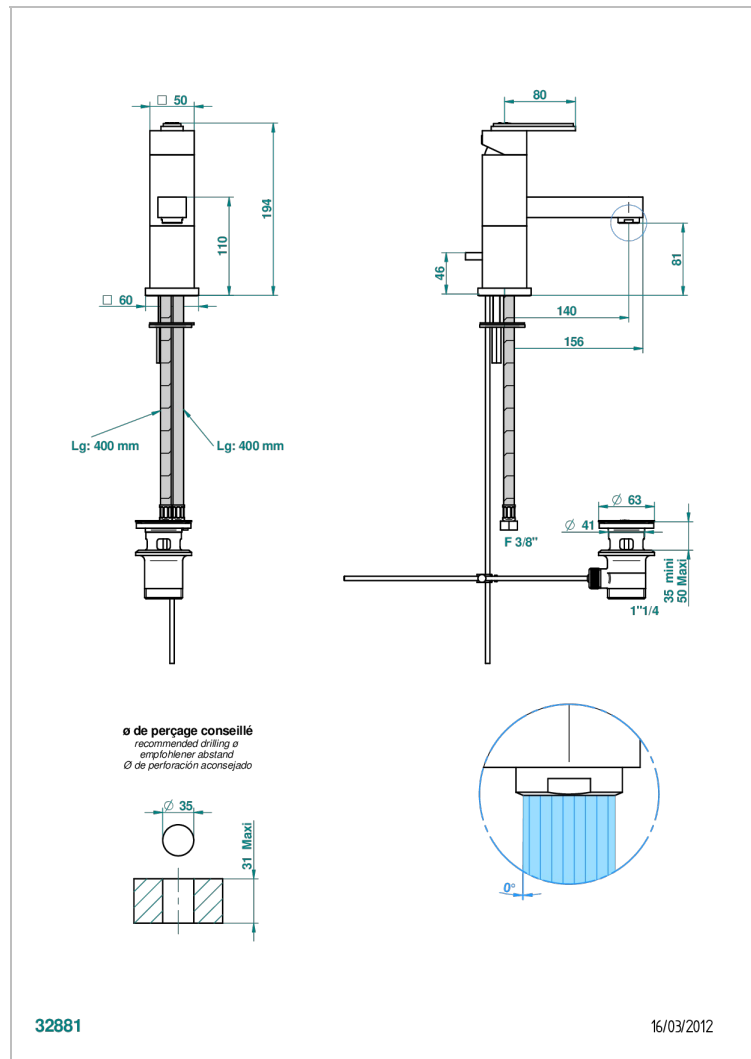

MASQUE DE FEMME, METALL GLATT

A2U-6500

Waschtisch-einhebelmischer mit ablaufgarnitur

EIGENSCHAFTEN

- ACS : 19ACCLY542
- DVGW : DW-6506CSO423
- NF : NF EN 817 - IZ - Chrome

ZERTIFIZIERUNGEN

TECHNISCHE DATEN

- Recommandé : 3 bars (max. 5 bars) - Advised : 43,5 psi (max. 72 psi)
- 15 l/min à 3 bars (4 gpm at 43.5 psi)

VERFÜGBARE OBERFLÄCHEN

Altnickel - H28
Blassgold - F30
Blassgold matt unlackiert - F31
Chrom - A02
Chrom / gold - G02
Chrom matt - C02

Gold - F01
Gold matt - F07
Mattschwarz keramik - D30
Nickel matt - C01
Pvd blush - H62
Pvd blush matt - H60