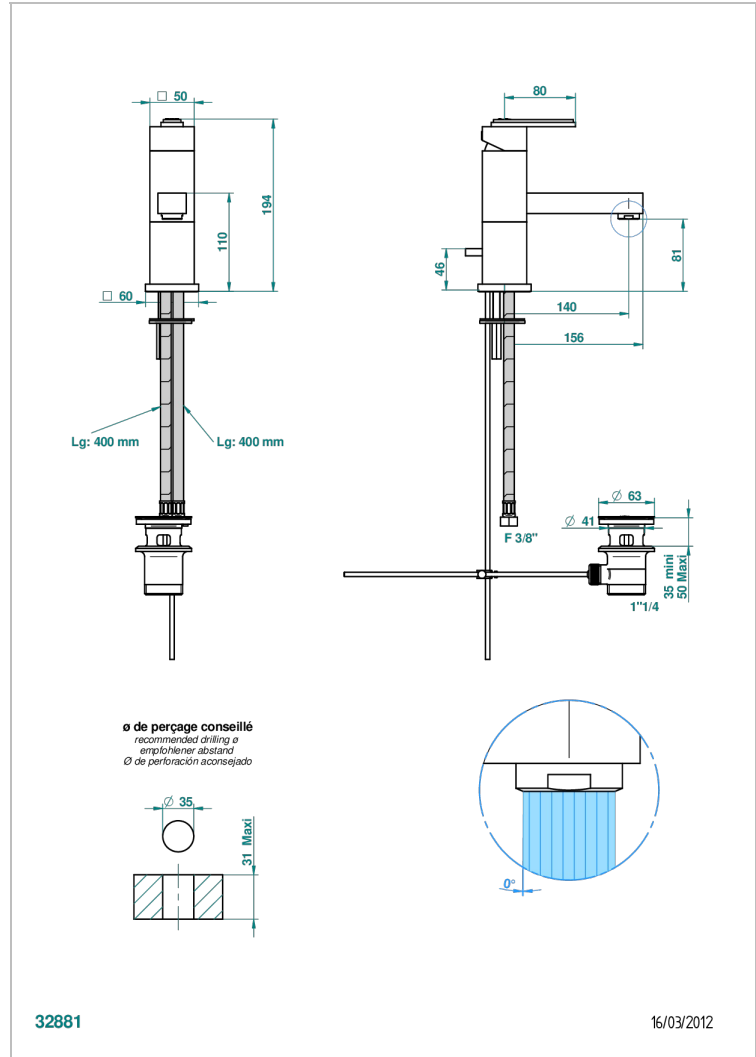

MASQUE DE FEMME SMOOTH METAL

A2U-6500

单孔台盆温控龙头，带下水器

特色

- ACS : 19ACCLY542
- DVGW : DW-6506CSO423
- NF : NF EN 817 - IZ - Chrome

技术特征

- Recommandé : 3 bars (max. 5 bars) - Advised : 43,5 psi (max. 72 psi)
- 15 l/min à 3 bars (4 gpm at 43.5 psi)