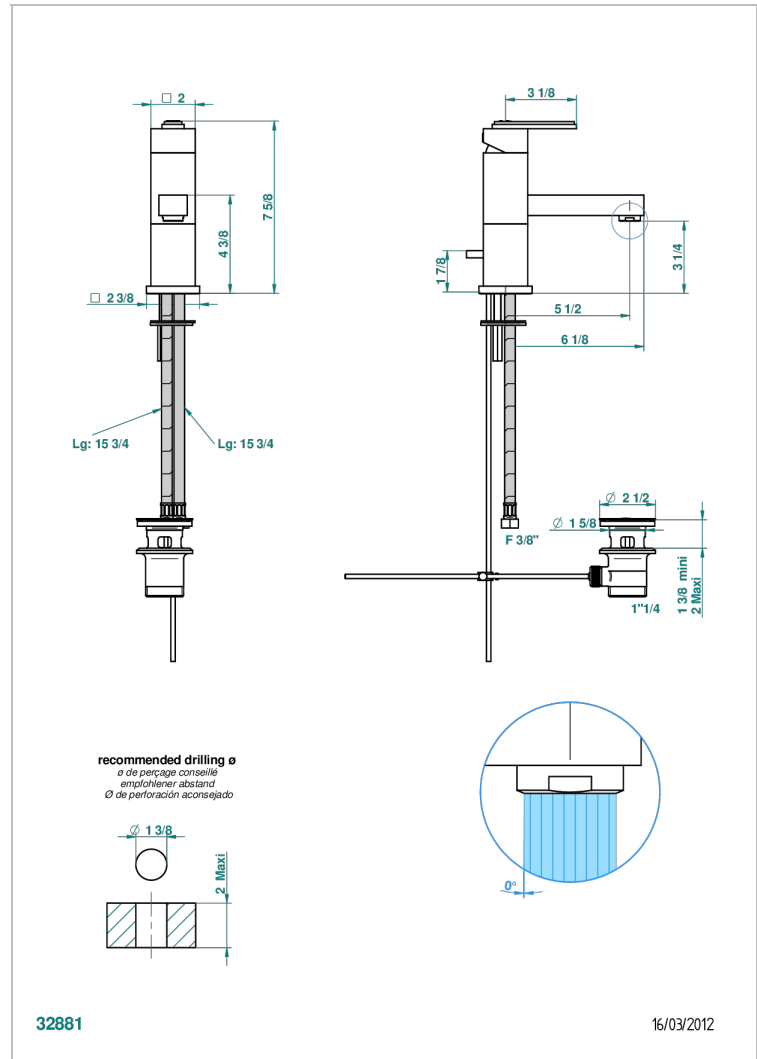

MASQUE DE FEMME, METALL GLATT

A2U-6500

Waschtisch-einhebelmischer mit ablaufgarnitur

EIGENSCHAFTEN

- ACS : 19ACCLY542
- DVGW : DW-6506CSO423
- NF : NF EN 817 - IZ - Chrome

ZERTIFIZIERUNGEN

TECHNISCHE DATEN

- Recommandé : 3 bars (max. 5 bars) - Advised : 43,5 psi (max. 72 psi)
- 15 l/min à 3 bars (4 gpm at 43.5 psi)

VERFÜGBARE OBERFLÄCHEN

Altnickel - H28
Blassgold - F30
Blassgold matt unlackiert - F31
Chrom - A02
Chrom / gold - G02
Chrom matt - C02

Gold - F01
Gold matt - F07
Mattschwarz keramik - D30
Nickel matt - C01
Pvd blush - H62
Pvd blush matt - H60