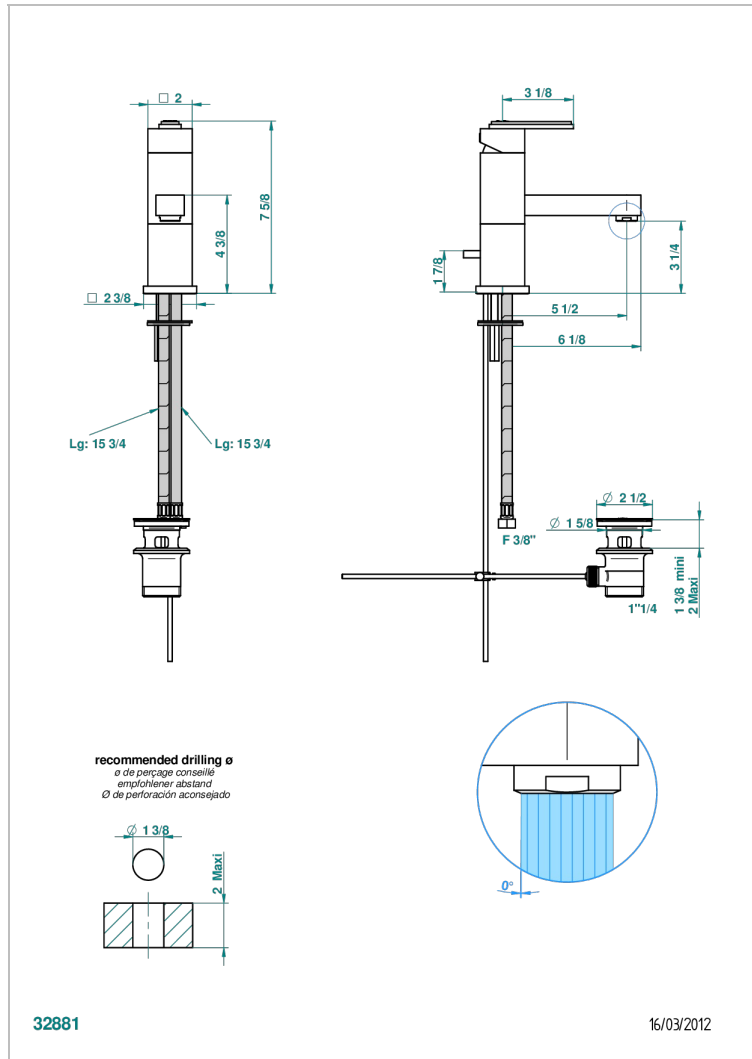

# MASQUE DE FEMME SMOOTH METAL

A2U-6500

单孔台盆温控龙头，带下水器

THG<sup>®</sup>  
PARIS

## 特色

- ACS : 19ACCLY542
- DVGW : DW-6506CSO423
- NF : NF EN 817 - IZ - Chrome