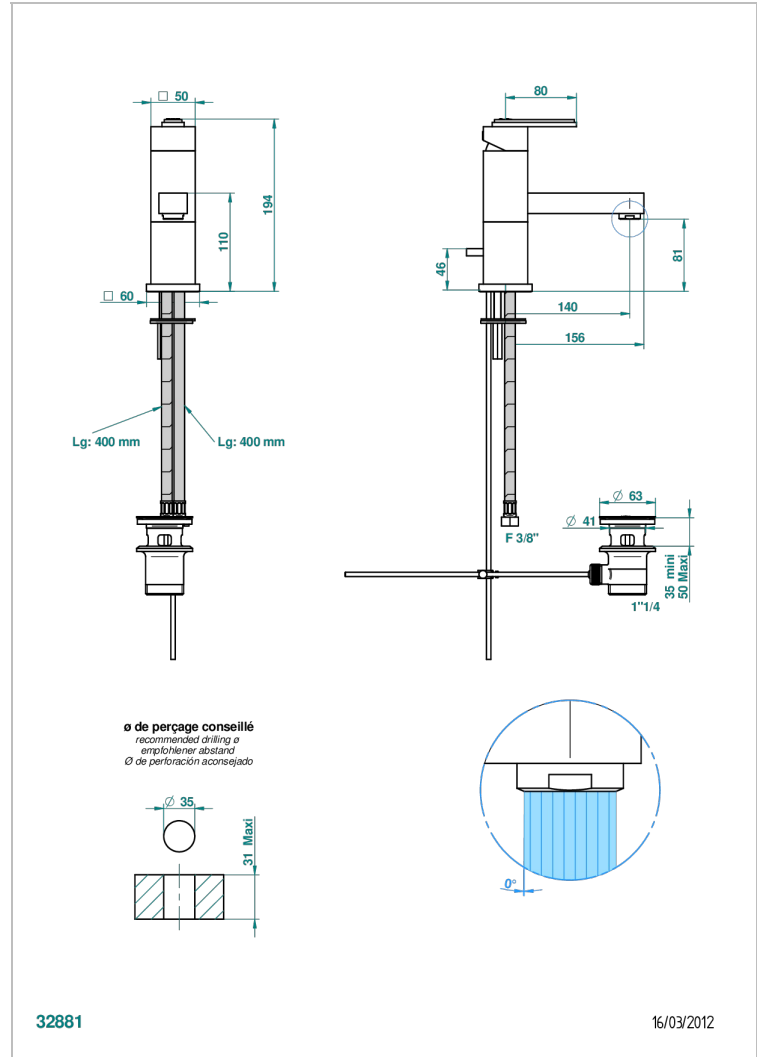

# MASQUE DE FEMME, METALL GRAVIERT

A2T-6500

Waschtisch-einhebelmischer mit ablaufgar nitur

## EIGENSCHAFTEN

- ACS : 19ACCLY542
- DVGW : DW-6506CSO423
- NF : NF EN 817 - IZ - Chrome