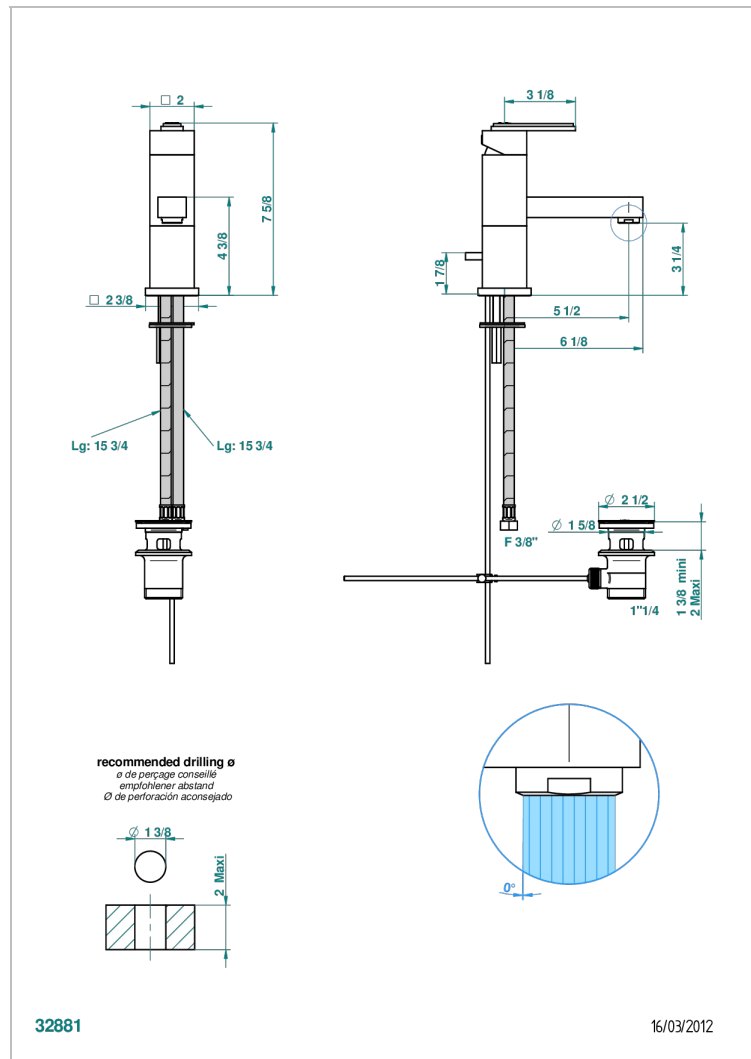

MASQUE DE FEMME, METALL GRAVIERT

A2T-6500

Waschtisch-einhebelmischer mit ablaufgarnitur

EIGENSCHAFTEN

- ACS : 19ACCLY542
- DVGW : DW-6506CSO423
- NF : NF EN 817 - IZ - Chrome

ZERTIFIZIERUNGEN

TECHNISCHE DATEN

- Recommandé : 3 bars (max. 5 bars) - Advised : 43,5 psi (max. 72 psi)
- 15 l/min à 3 bars (4 gpm at 43.5 psi)

VERFÜGBARE OBERFLÄCHEN

Altnickel - H28
 Blassgold - F30
 Blassgold matt unlackiert - F31
 Chrom - A02
 Chrom / gold - G02
 Chrom matt - C02