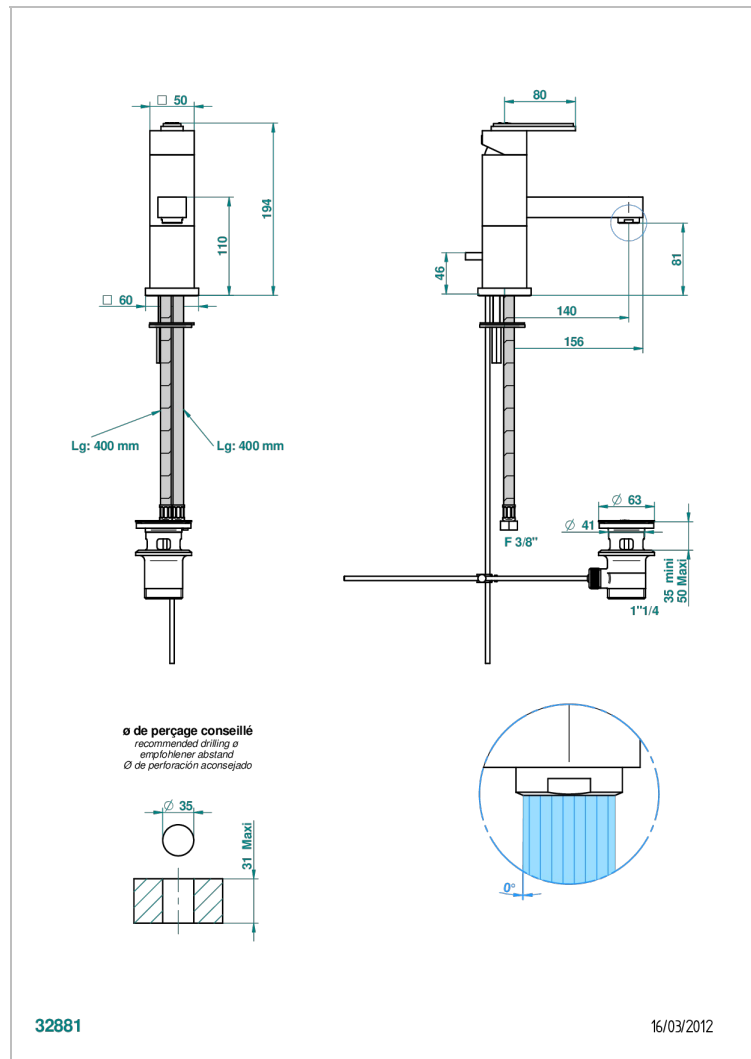

MASQUE DE FEMME, METALL GRAVIERT

A2T-6500

Waschtisch-einhebelmischer mit ablaufgar nitur

EIGENSCHAFTEN

- ACS : 19ACCLY542
- DVGW : DW-6506CSO423
- NF : NF EN 817 - IZ - Chrome

ZERTIFIZIERUNGEN

TECHNISCHE DATEN

- Recommandé : 3 bars (max. 5 bars) - Advised : 43,5 psi (max. 72 psi)
- 15 l/min à 3 bars (4 gpm at 43.5 psi)

VERFÜGBARE OBERFLÄCHEN

Altnickel - H28
Blassgold - F30
Blassgold matt unlackiert - F31
Chrom - A02
Chrom / gold - G02
Chrom matt - C02