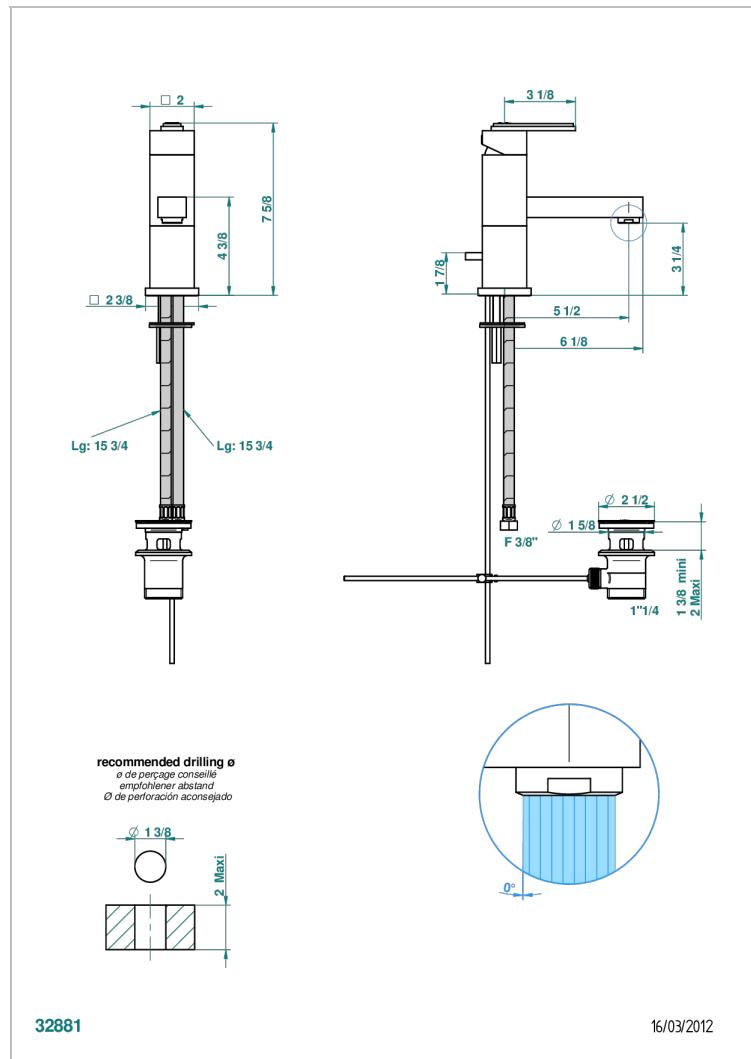

# MASQUE DE FEMME, METALL GRAVIERT

A2T-6500

Waschtisch-einhebelmischer mit ablaufgarnitur

## EIGENSCHAFTEN

- ACS : 19ACCLY542
- DVGW : DW-6506CSO423
- NF : NF EN 817 - IZ - Chrome