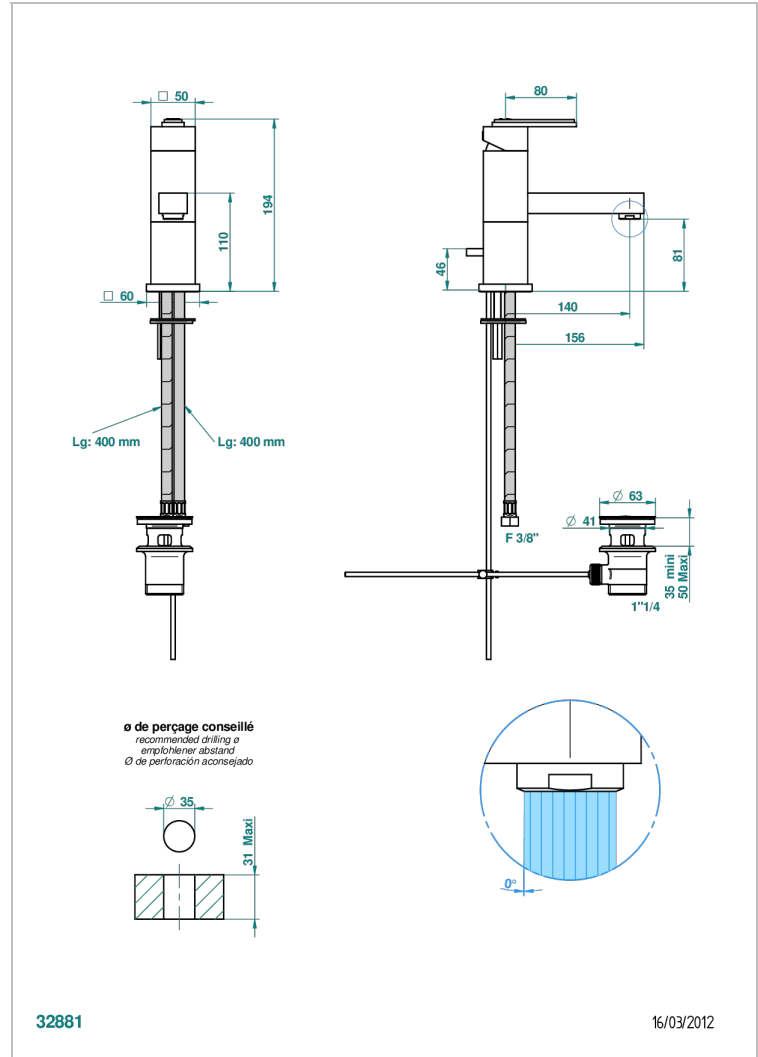

# MASQUE DE FEMME SOLAIRE

A2S-6500

Mitigeur de lavabo avec vidage

THG<sup>®</sup>  
PARIS

32881

16/03/2012

## CARACTÉRISTIQUES

- Laiton sans plomb
- Cartouche céramique
- Aérateur-mousseur
- Fourni avec vidage à tirette 1 1/4"
- ACS : 19ACCLY542
- DVGW : DW-6506CSO423
- NF : NF EN 817 - IZ - Chrome