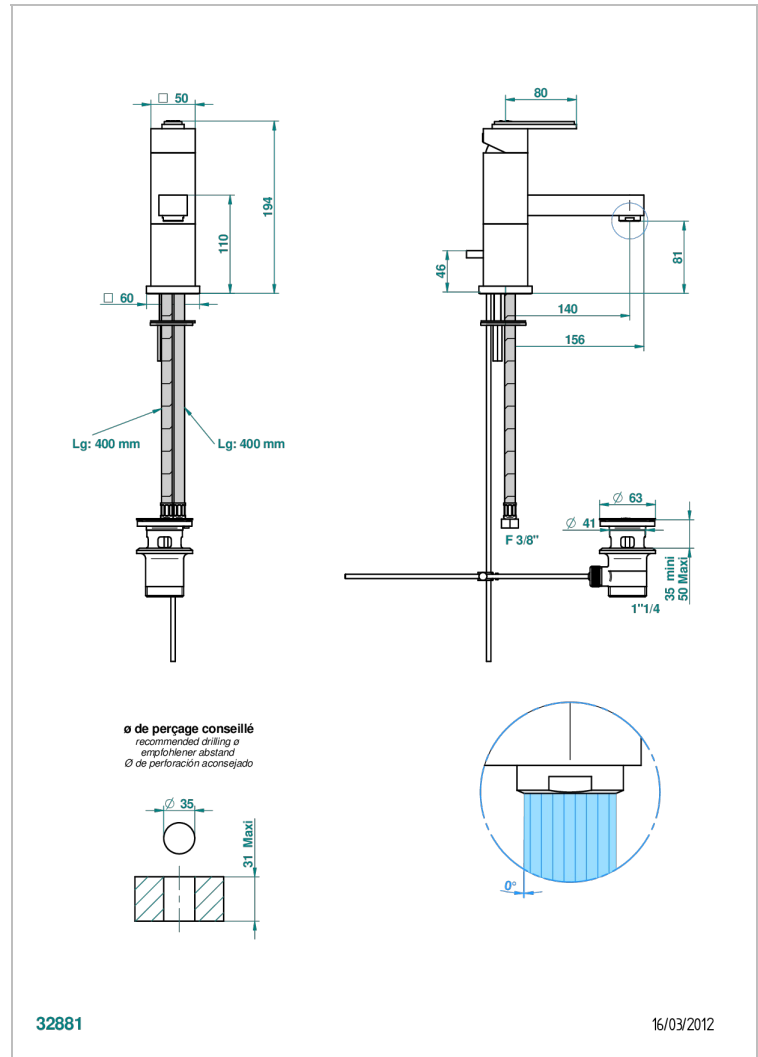

# MASQUE DE FEMME SOLAIRE

A2S-6500

Waschtisch-einhebelmischer mit ablaufgar nitur

THG<sup>®</sup>  
PARIS

## EIGENSCHAFTEN

- ACS : 19ACCLY542
- DVGW : DW-6506CS0423
- NF : NF EN 817 - IZ - Chrome

## TECHNISCHE DATEN

- Recommandé : 3 bars (max. 5 bars) - Advised : 43,5 psi (max. 72 psi)
- 15 l/min à 3 bars (4 gpm at 43.5 psi)