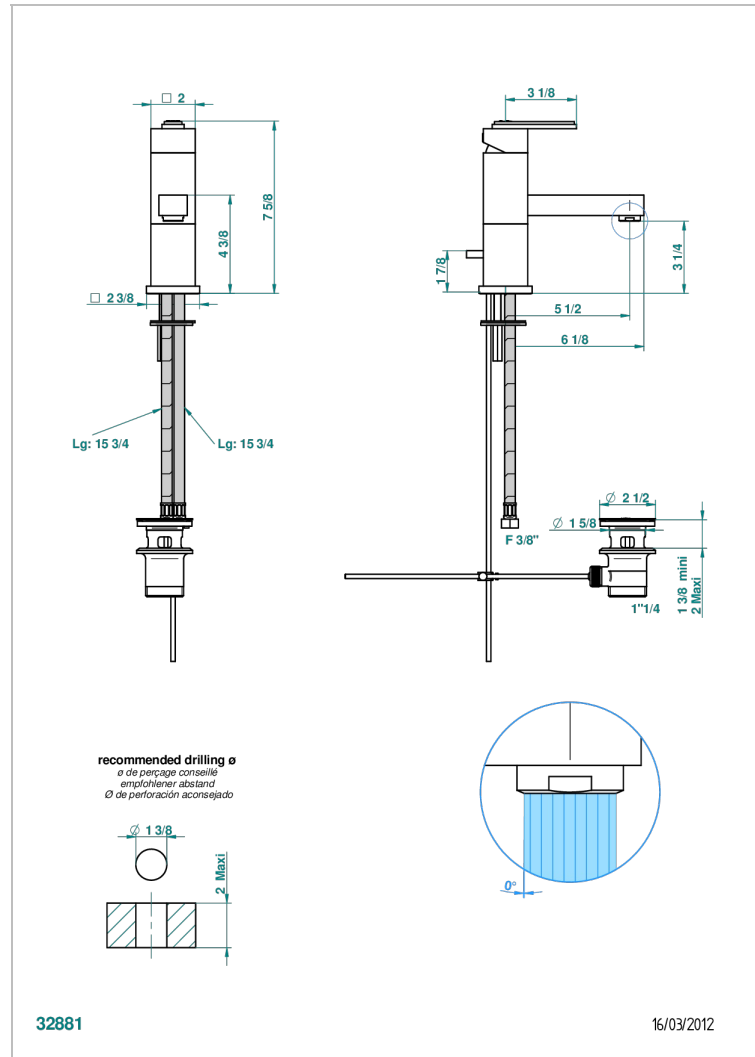

MASQUE DE FEMME SOLAIRE

A2S-6500

Waschtisch-einhebelmischer mit ablaufgarnitur

THG[®]
PARIS

EIGENSCHAFTEN

- ACS : 19ACCLY542
- DVGW : DW-6506CS0423
- NF : NF EN 817 - IZ - Chrome

ZERTIFIZIERUNGEN

TECHNISCHE DATEN

- Recommandé : 3 bars (max. 5 bars) - Advised : 43,5 psi (max. 72 psi)
- 15 l/min à 3 bars (4 gpm at 43.5 psi)

VERFÜGBARE OBERFLÄCHEN

Blassgold - F30
 Blassgold matt unlackiert - F31
 Chrom - A02
 Chrom / gold - G02
 Chrom matt - C02
 Gold - F01