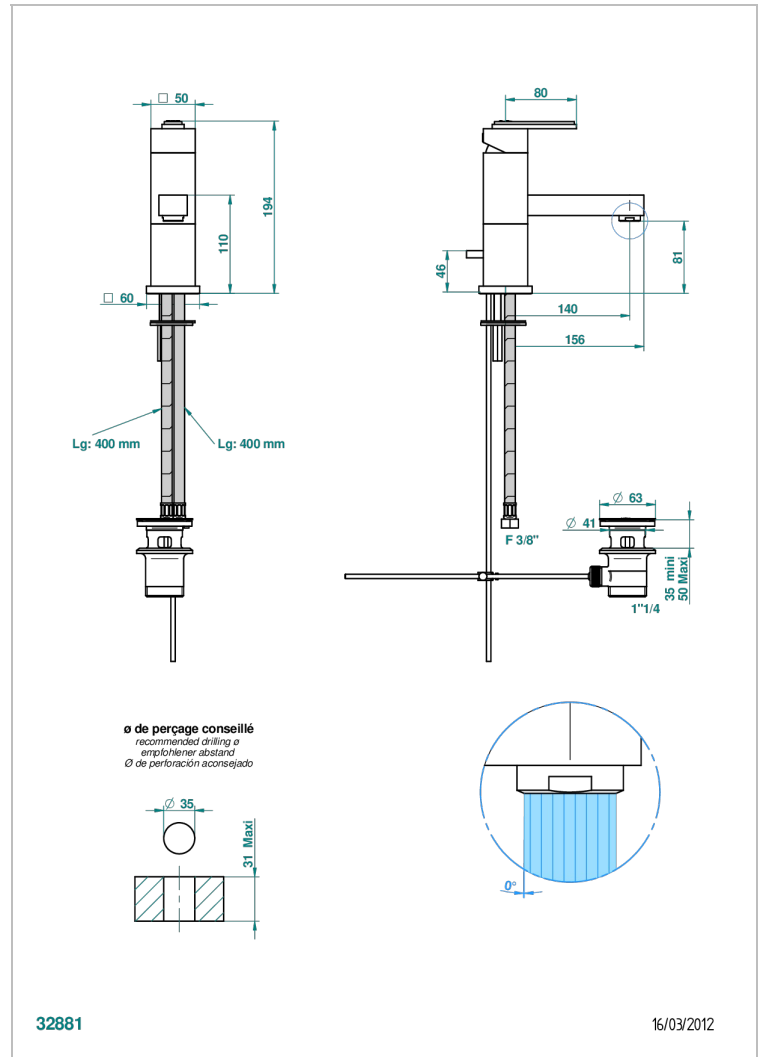

MASQUE DE FEMME SOLAIRE

A2S-6500

Mitigeur de lavabo avec vidage

THG[®]
PARIS

CARACTÉRISTIQUES

- Laiton sans plomb
- Cartouche céramique
- Aérateur-mousseur
- Fourni avec vidage à tirette 1 1/4"
- ACS : 19ACCLY542
- DVGW : DW-6506CSO423
- NF : NF EN 817 - IZ - Chrome

CERTIFICATIONS

FINITIONS DISPONIBLES

Chromé - A02
Chromé / doré - G02
Chromé mat - C02
Doré brillant - F01
Doré mat - F07
Nickel brillant - B01

SPÉCIFICATIONS TECHNIQUES

- Recommandé : 3 bars (max. 5 bars) - Advised : 43,5 psi (max. 72 psi)
- 15 l/min à 3 bars (4 gpm at 43.5 psi)

Nickel mat - C01
Noir mat céramique - D30
Or pâle - F30
Or pâle mat - F31