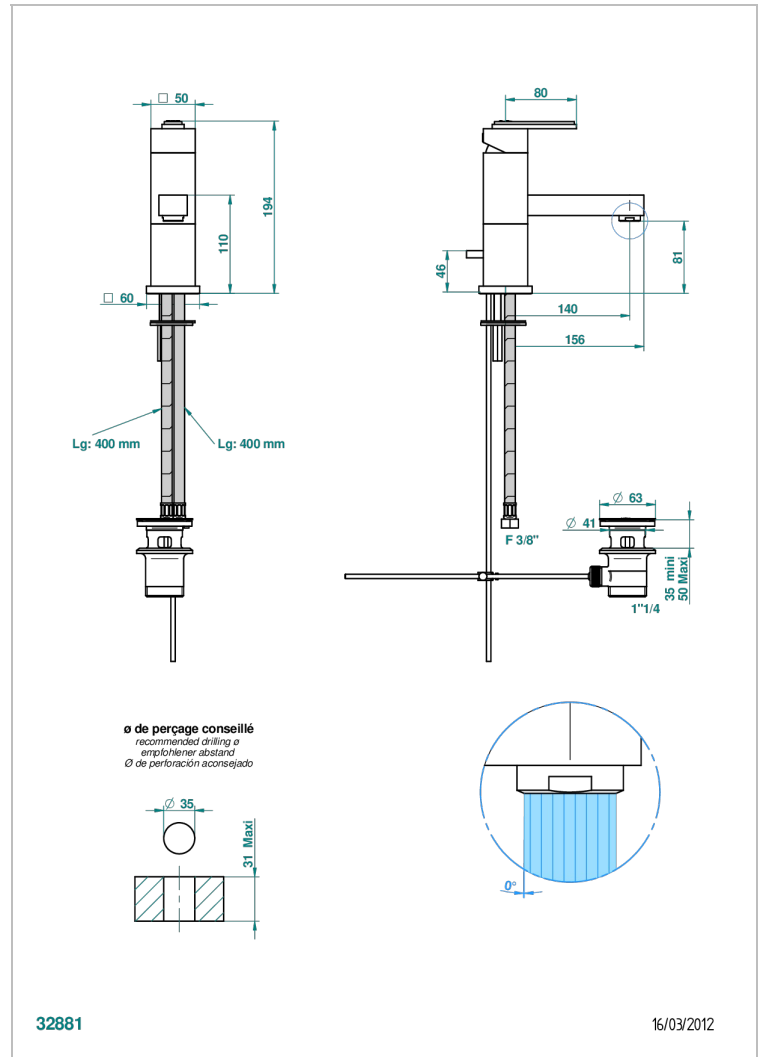

# MASQUE DE FEMME SOLAIRE

A2S-6500

Waschtisch-einhebelmischer mit ablaufgarnitur

THG<sup>®</sup>  
PARIS

## EIGENSCHAFTEN

- ACS : 19ACCLY542
- DVGW : DW-6506CS0423
- NF : NF EN 817 - IZ - Chrome

## TECHNISCHE DATEN

- Recommandé : 3 bars (max. 5 bars) - Advised : 43,5 psi (max. 72 psi)
- 15 l/min à 3 bars (4 gpm at 43.5 psi)