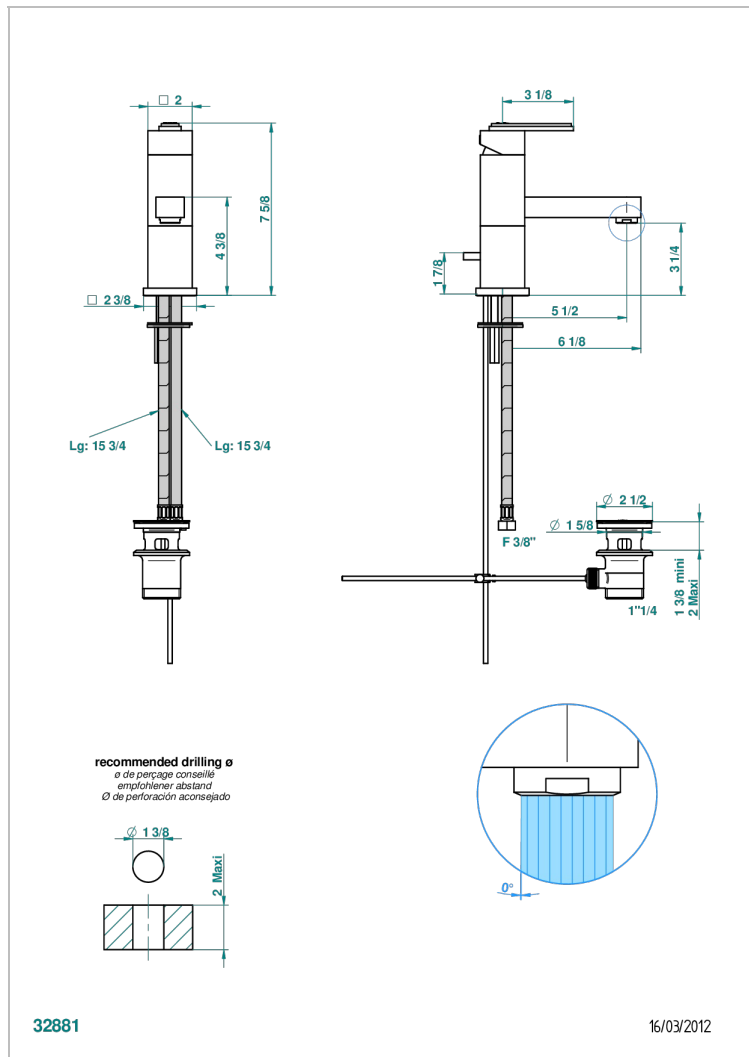

# MASQUE DE FEMME, SOLAIRE

A2S-6500

Смеситель для раковины однорычажный с донным клапаном

THG<sup>®</sup>  
PARIS

## ХАРАКТЕРИСТИКИ

- ACS : 19ACCLY542
- DVGW : DW-6506CSO423
- NF : NF EN 817 - IZ - Chrome