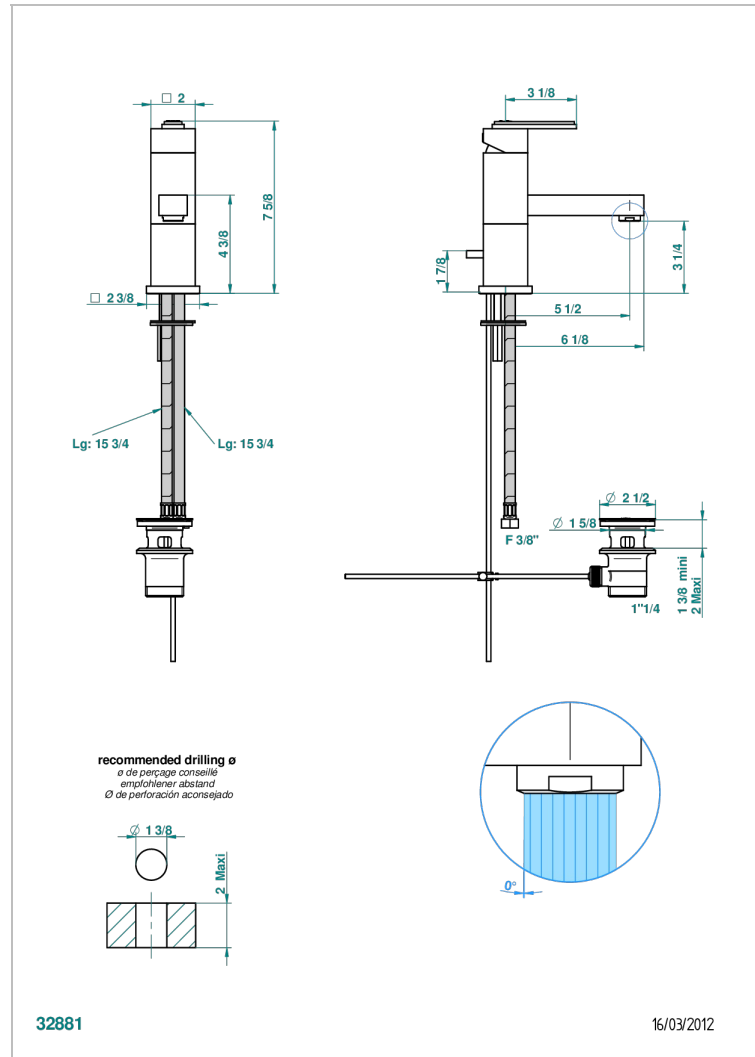

MASQUE DE FEMME SOLAIRE

A2S-6500

Mitigeur de lavabo avec vidage

THG[®]
PARIS

CARACTÉRISTIQUES

- Laiton sans plomb
- Cartouche céramique
- Aérateur-mousseur
- Fourni avec vidage à tirette 1 1/4"
- ACS : 19ACCLY542
- DVGW : DW-6506CSO423
- NF : NF EN 817 - IZ - Chrome

CERTIFICATIONS

FINITIONS DISPONIBLES

Chromé - A02
Chromé / doré - G02
Chromé mat - C02
Doré brillant - F01
Doré mat - F07
Nickel brillant - B01

SPÉCIFICATIONS TECHNIQUES

- Recommandé : 3 bars (max. 5 bars) - Advised : 43,5 psi (max. 72 psi)
- 15 l/min à 3 bars (4 gpm at 43.5 psi)

Nickel mat - C01
Noir mat céramique - D30
Or pâle - F30
Or pâle mat - F31