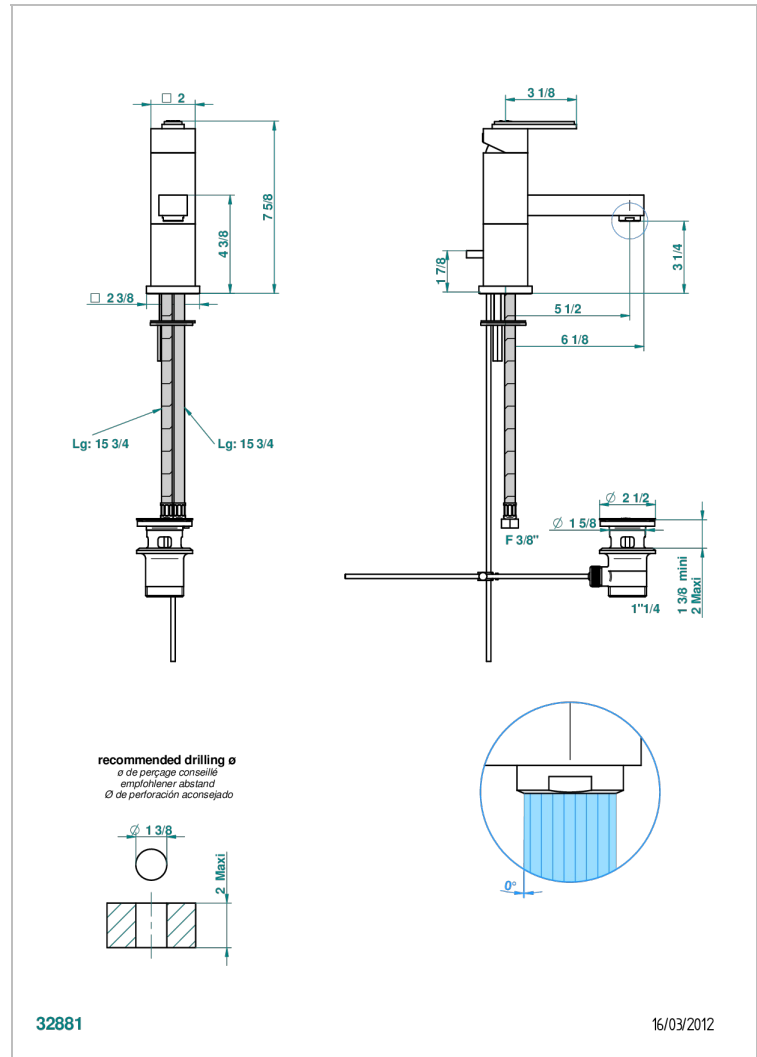

MASQUE DE FEMME SOLAIRE

A2S-6500

Waschtisch-einhebelmischer mit ablaufgarnitur

THG[®]
PARIS

EIGENSCHAFTEN

- ACS : 19ACCLY542
- DVGW : DW-6506CS0423
- NF : NF EN 817 - IZ - Chrome

ZERTIFIZIERUNGEN

TECHNISCHE DATEN

- Recommandé : 3 bars (max. 5 bars) - Advised : 43,5 psi (max. 72 psi)
- 15 l/min à 3 bars (4 gpm at 43.5 psi)

VERFÜGBARE OBERFLÄCHEN

Blassgold - F30
Blassgold matt unlackiert - F31
Chrom - A02
Chrom / gold - G02
Chrom matt - C02
Gold - F01