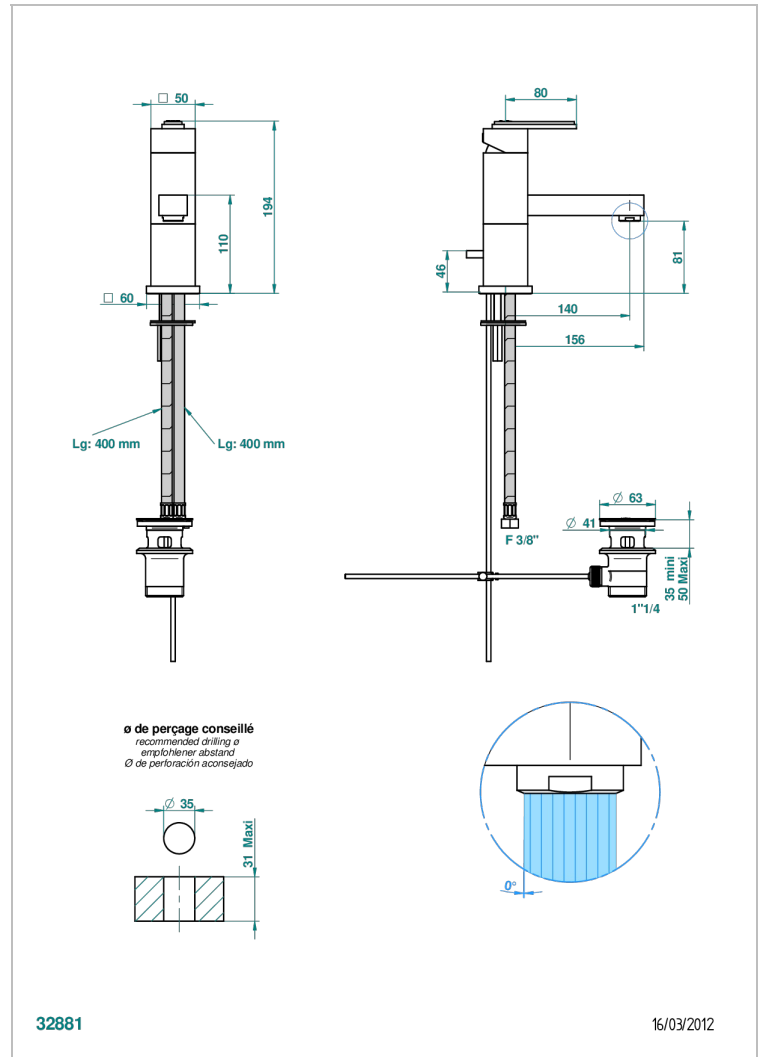

# MASQUE DE FEMME LUNAIRE

A2R-6500

Waschtisch-einhebelmischer mit ablaufgar nitur

THG<sup>®</sup>  
PARIS

## EIGENSCHAFTEN

- ACS : 19ACCLY542
- DVGW : DW-6506CS0423
- NF : NF EN 817 - IZ - Chrome

## TECHNISCHE DATEN

- Recommandé : 3 bars (max. 5 bars) - Advised : 43,5 psi (max. 72 psi)
- 15 l/min à 3 bars (4 gpm at 43.5 psi)