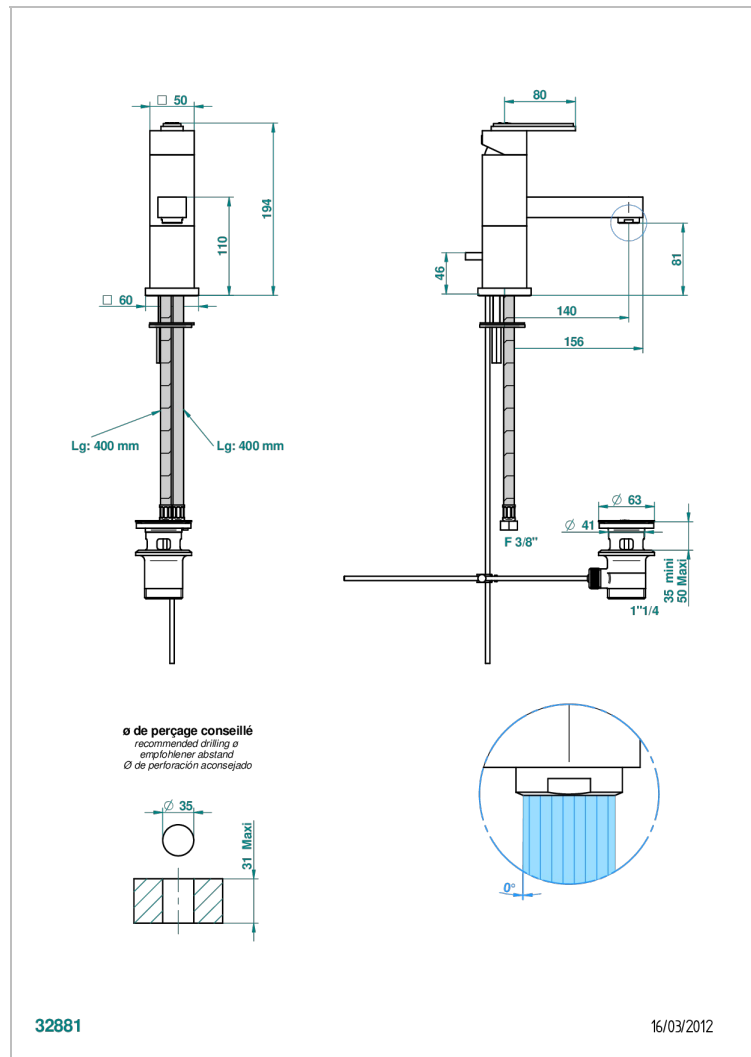

MASQUE DE FEMME LUNAIRE

A2R-6500

Mitigeur de lavabo avec vidage

THG[®]
PARIS

CARACTÉRISTIQUES

- Laiton sans plomb
- Cartouche céramique
- Aérateur-mousseur
- Fourni avec vidage à tirette 1 1/4"
- ACS : 19ACCLY542
- DVGW : DW-6506CSO423
- NF : NF EN 817 - IZ - Chrome

CERTIFICATIONS

FINITIONS DISPONIBLES

Chromé - A02
Chromé / doré - G02
Chromé mat - C02
Doré brillant - F01
Doré mat - F07
Nickel brillant - B01

SPÉCIFICATIONS TECHNIQUES

- Recommandé : 3 bars (max. 5 bars) - Advised : 43,5 psi (max. 72 psi)
- 15 l/min à 3 bars (4 gpm at 43.5 psi)

Nickel mat - C01
Noir mat céramique - D30
Or pâle - F30
Or pâle mat - F31