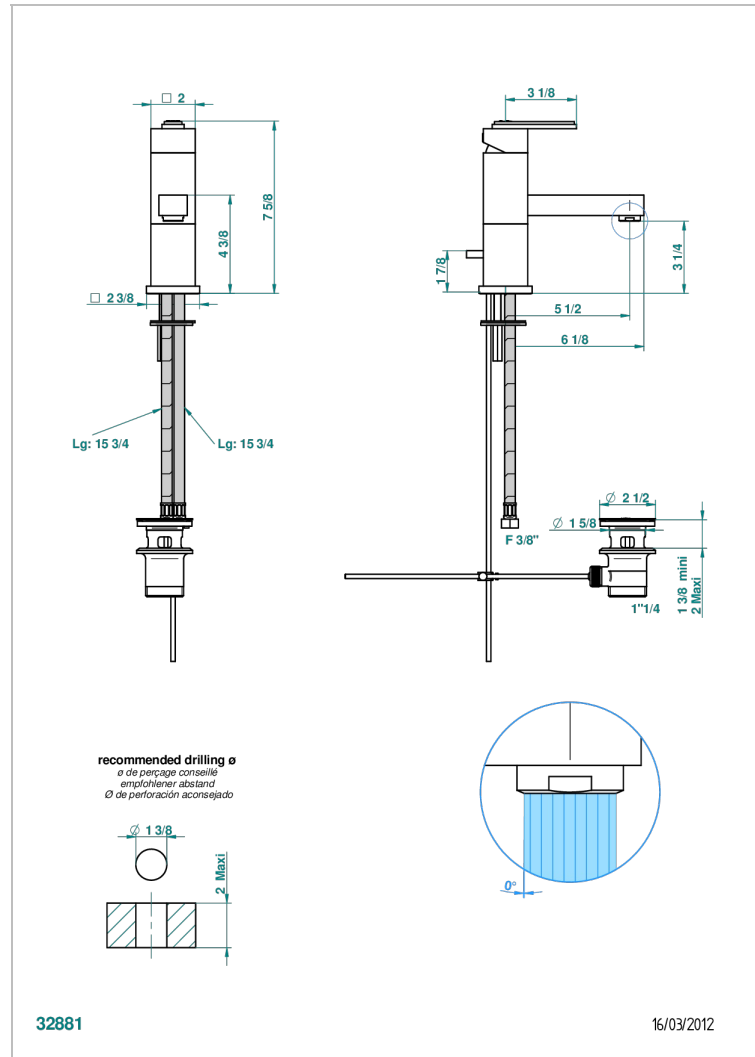

MASQUE DE FEMME LUNAIRE

A2R-6500

Mitigeur de lavabo avec vidage

THG[®]
PARIS

CARACTÉRISTIQUES

- Laiton sans plomb
- Cartouche céramique
- Aérateur-mousseur
- Fourni avec vidage à tirette 1 1/4"
- ACS : 19ACCLY542
- DVGW : DW-6506CSO423
- NF : NF EN 817 - IZ - Chrome

SPECIFICATIONS TECHNIQUES

- Recommandé : 3 bars (max. 5 bars) - Advised : 43,5 psi (max. 72 psi)
- 15 l/min à 3 bars (4 gpm at 43.5 psi)