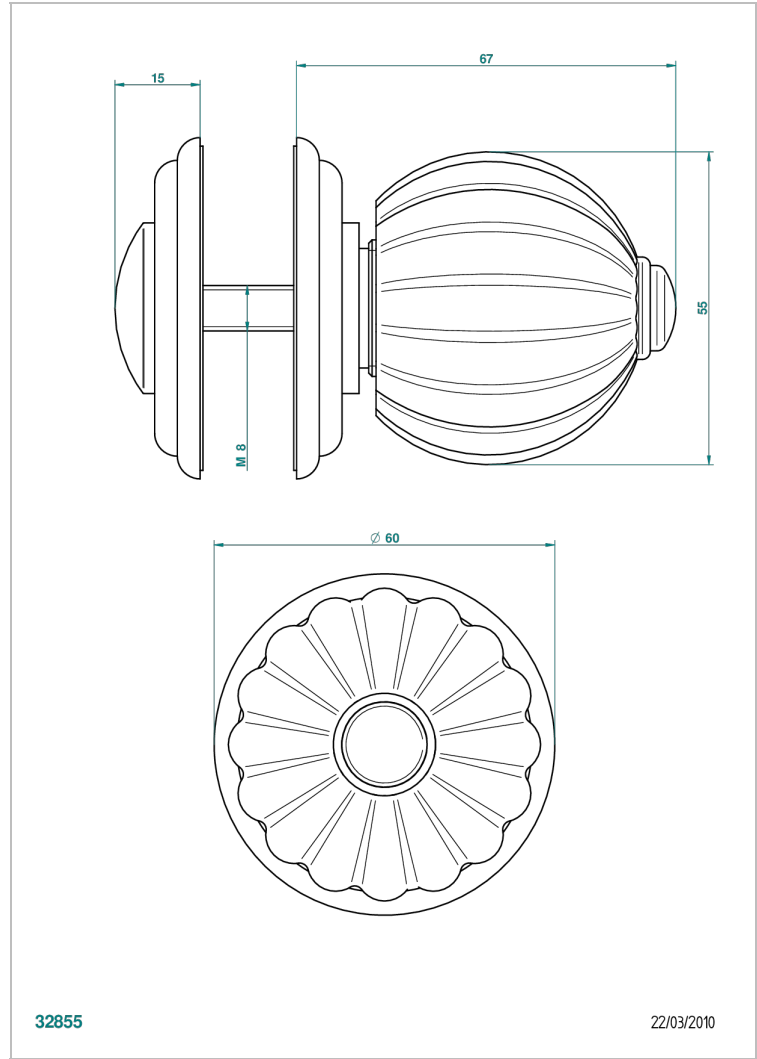

MANDARINE METAL

U1A-639V

Tirador grande modelo

THG[®]
PARIS

CARACTERÍSTICAS

- Mandarin Metal
- Tirador grande modelo

ACABADOS DISPONIBLES

Bronce claro - D01
Cerámica negra mate - D30
Cobre viejo mate - H07
Cromo - A02
Cromo / dorado - G02
Cromo mate - C02