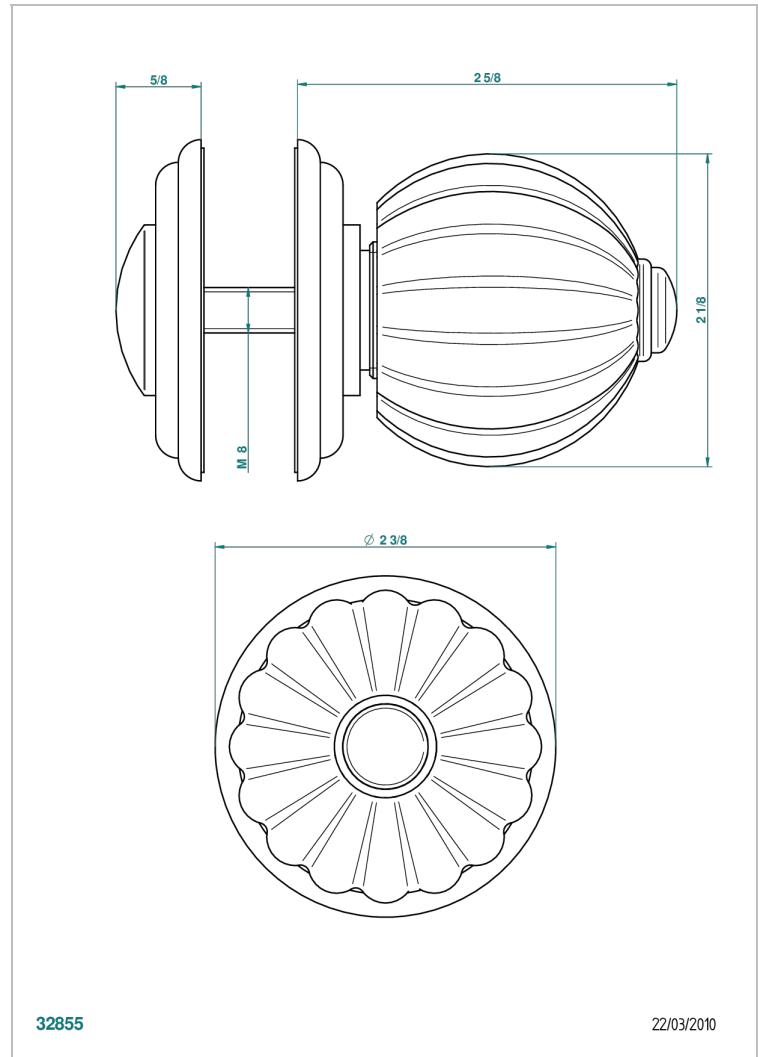

MANDARINE METAL

U1A-639V

Tirador grande modelo

THG[®]
PARIS

CARACTERÍSTICAS

- Mandarin Metal
- Tirador grande modelo

ACABADOS DISPONIBLES

Bronce claro - D01
Cerámica negra mate - D30
Cobre viejo mate - H07
Cromo - A02
Cromo / dorado - G02
Cromo mate - C02