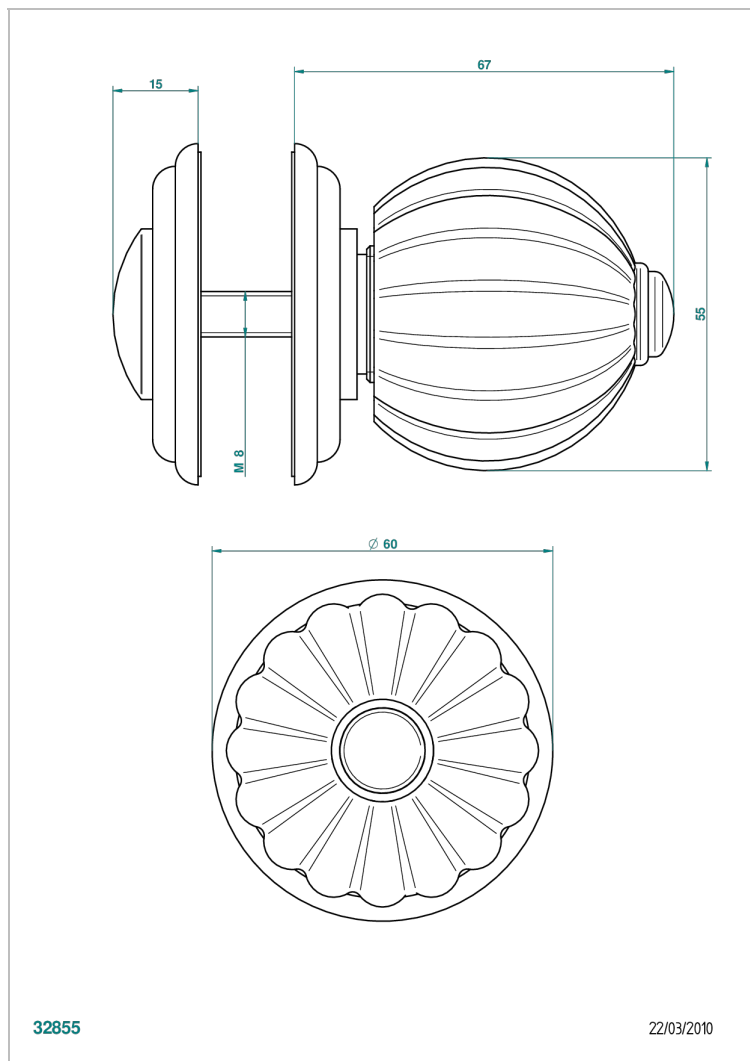

MANDARINE METAL

U1A-639V

Tirador grande modelo

THG[®]
PARIS

CARACTERÍSTICAS

- Mandarin Metal
- Tirador grande modelo

ACABADOS DISPONIBLES

Bronce claro - D01
Cerámica negra mate - D30
Cobre viejo mate - H07
Cromo - A02
Cromo / dorado - G02
Cromo mate - C02