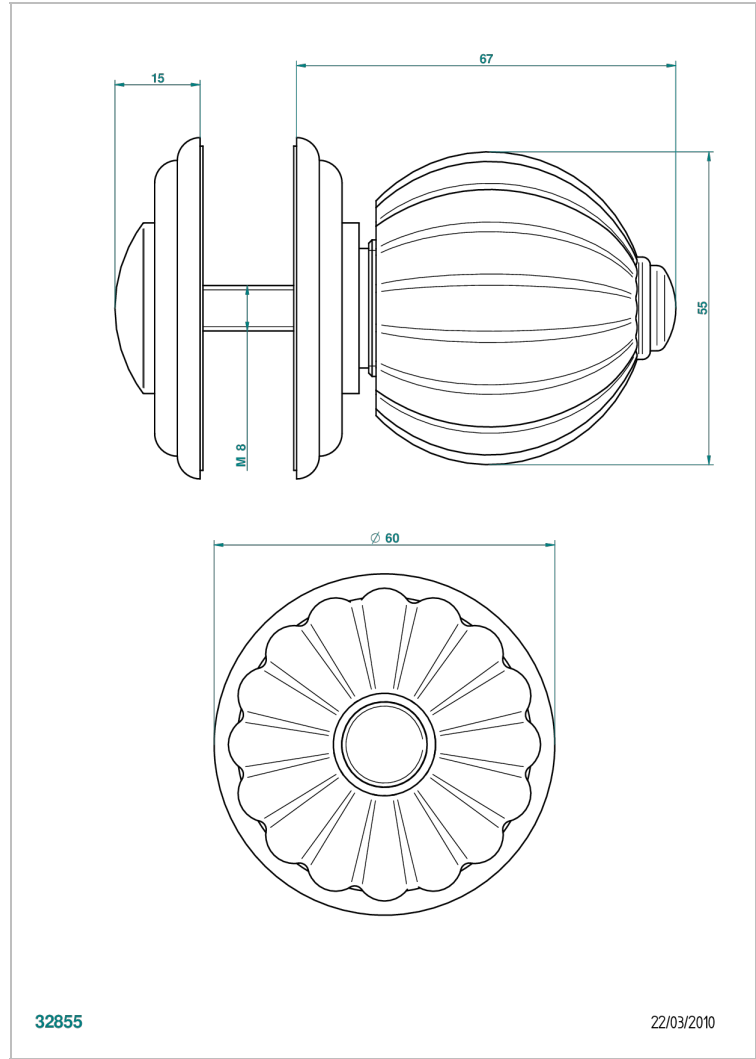

MANDARINE METAL

U1A-639V

Tirador grande modelo

THG[®]
PARIS

CARACTERÍSTICAS

- Mandarin Metal
- Tirador grande modelo

ACABADOS DISPONIBLES

Bronce claro - D01
Cerámica negra mate - D30
Cobre viejo mate - H07
Cromo - A02
Cromo / dorado - G02
Cromo mate - C02