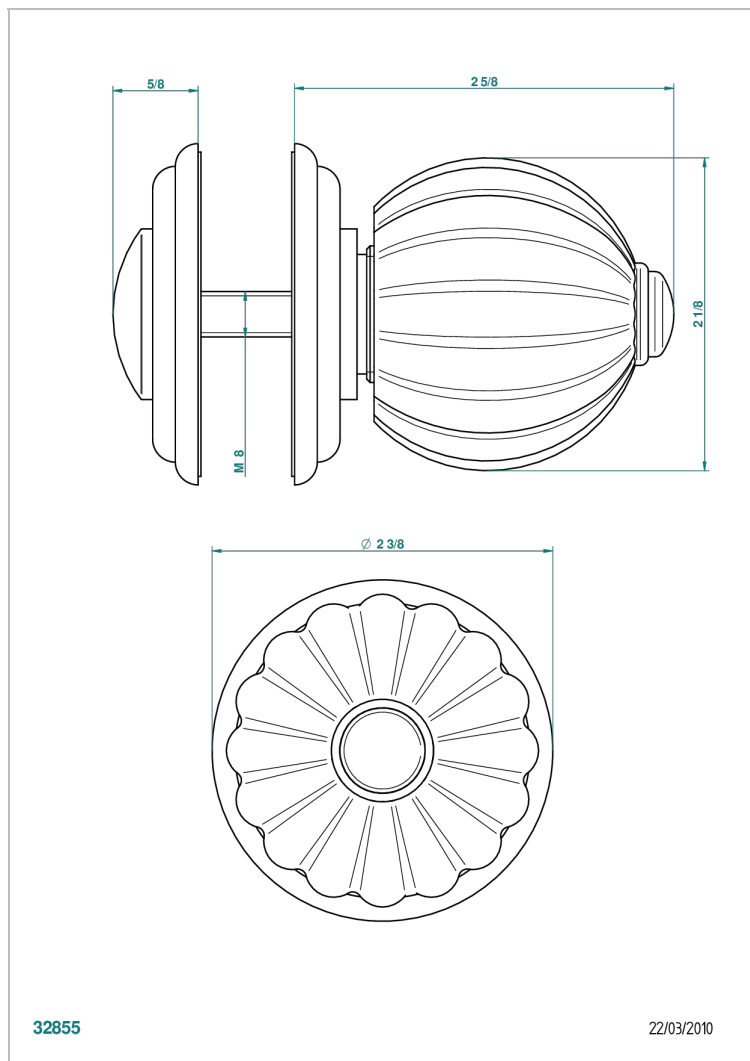

MANDARINE METAL

U1A-639V

Tirador grande modelo

THG[®]
PARIS

CARACTERÍSTICAS

- Mandarin Metal
- Tirador grande modelo

ACABADOS DISPONIBLES

Bronce claro - D01
Cerámica negra mate - D30
Cobre viejo mate - H07
Cromo - A02
Cromo / dorado - G02
Cromo mate - C02