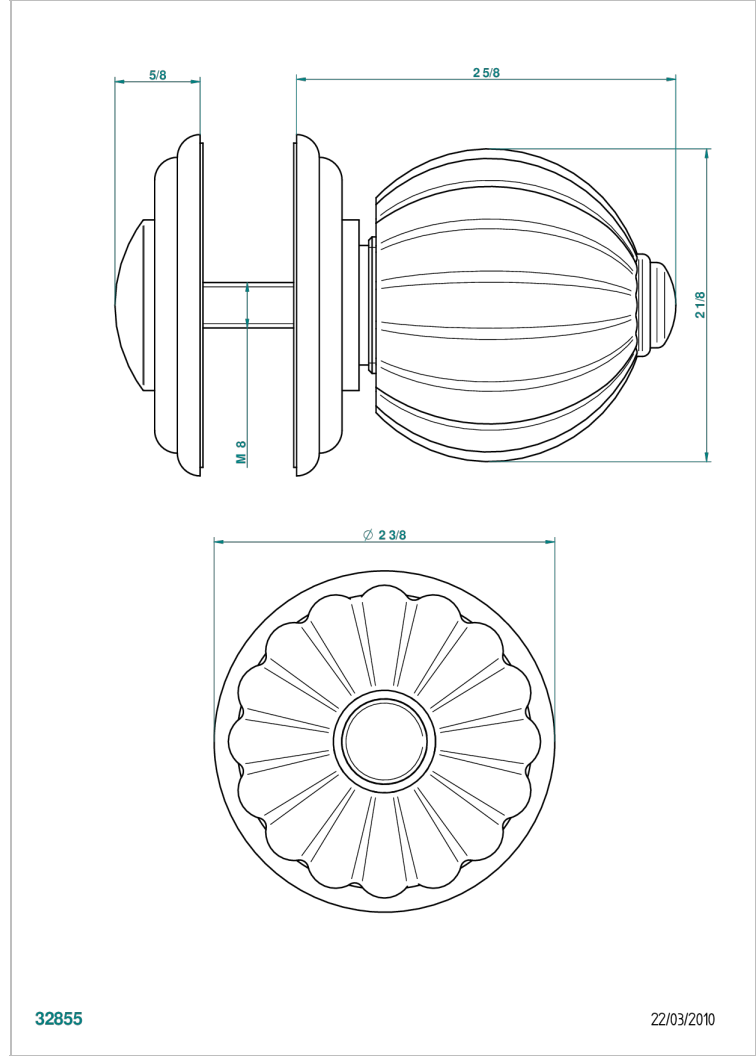

MANDARINE METAL

U1A-639V

大号按钮

THG[®]
PARIS

特色

- Mandarin Metal
- 大号按钮

可选饰面

Black ceram - D30
Blush PVD - H62
Graphite PVD - H64
Matt Umber PVD - H67
Matt blush PVD - H60
Matt graphite PVD - H65