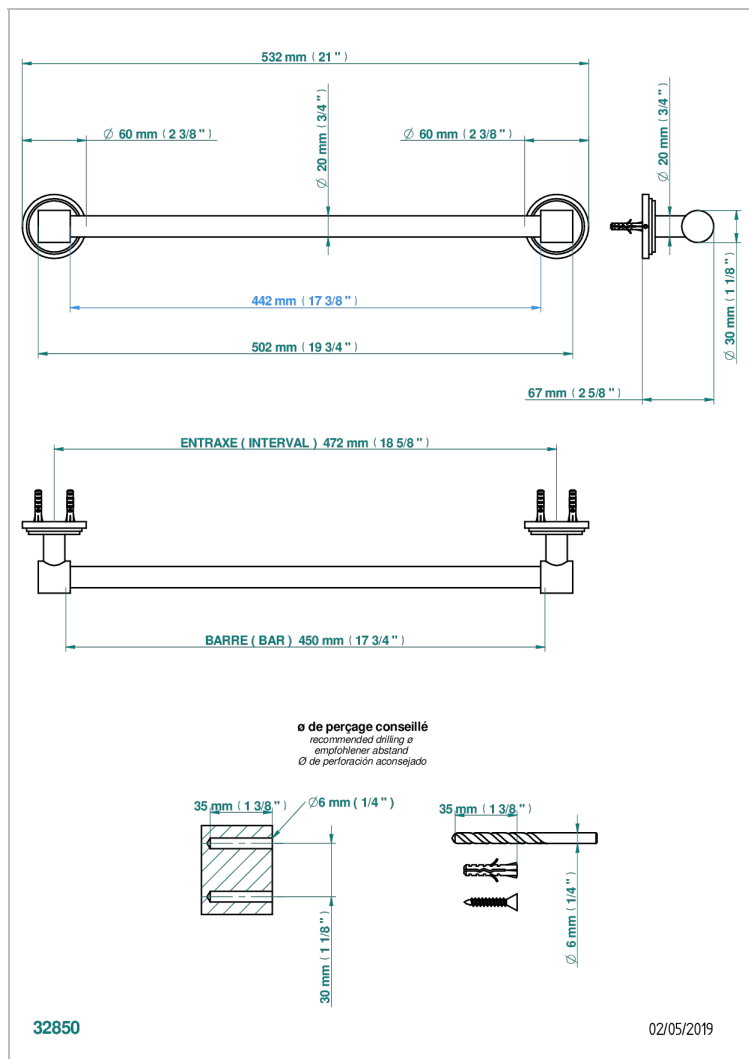

FAUBOURG METAL CON MANETAS

G2U-520/45

Toallero lg 450 mm

CARACTERÍSTICAS

- Faubourg metal con manetas
- Toallero lg 450 mm

ACABADOS DISPONIBLES

Cerámica negra mate - D30
Cromo - A02
Cromo / dorado - G02
Cromo mate - C02
Dorado - F01
Dorado mate - F07