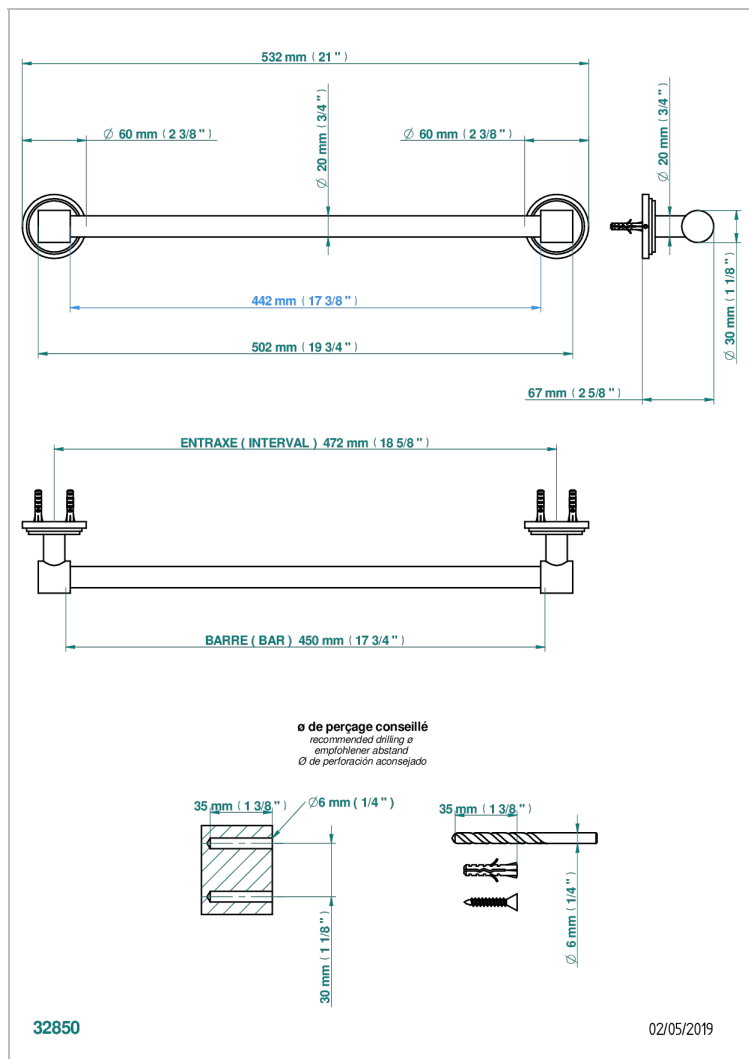

G2U-520/45

Porte-serviette 1 barre fixe Ø 20 mm long. 450 mm

CARACTÉRISTIQUES

- Faubourg Métal à manettes
- Porte-serviette 1 barre fixe Ø 20 mm long. 450 mm

FINITIONS DISPONIBLES

Chromé - A02
Chromé / doré - G02
Chromé mat - C02
Doré brillant - F01
Doré mat - F07
Laiton fumé naturel - A13

Nickel brillant - B01
Nickel mat - C01
Noir mat céramique - D30
Or pâle - F30
Or pâle mat - F31
Pvd blush - H62

Pvd blush mat - H60
Pvd couleur bronze brown - F33
Pvd couleur bronze brown - mat - F34
Pvd couleur doré - H52
Pvd couleur doré mat - H53
Pvd couleur laiton - H49