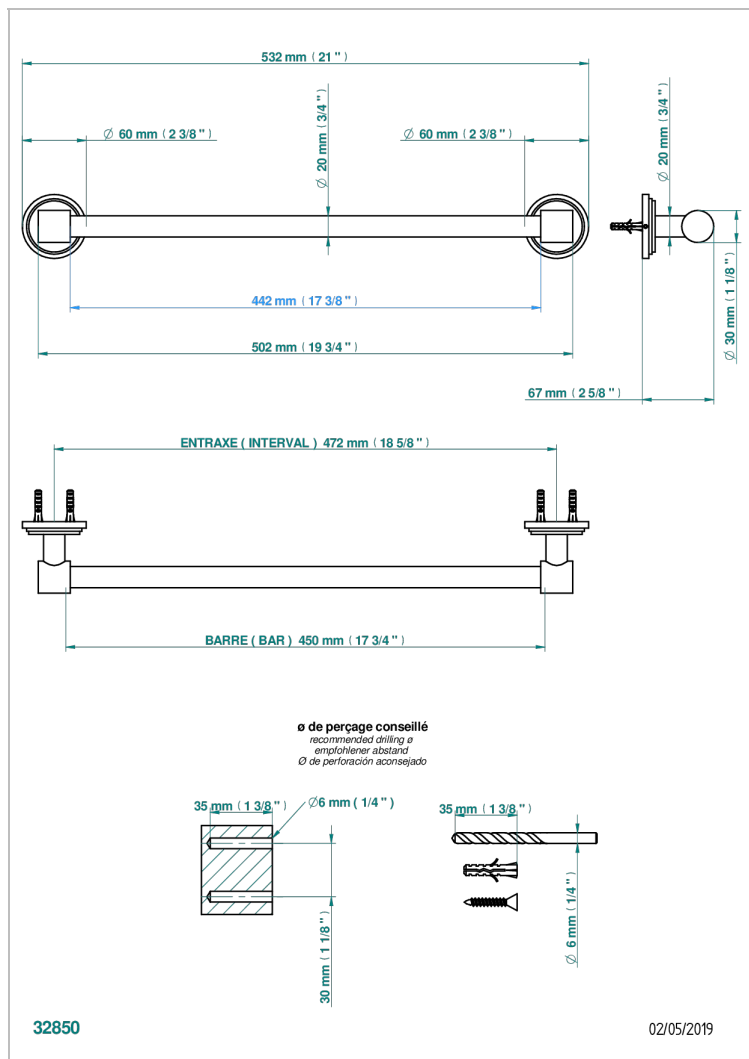

# FAUBOURG METAL CON MANETAS

G2U-520/45

Toallero lg 450 mm

THG<sup>®</sup>  
PARIS

## CARACTERÍSTICAS

- Faubourg metal con manetas
- Toallero lg 450 mm