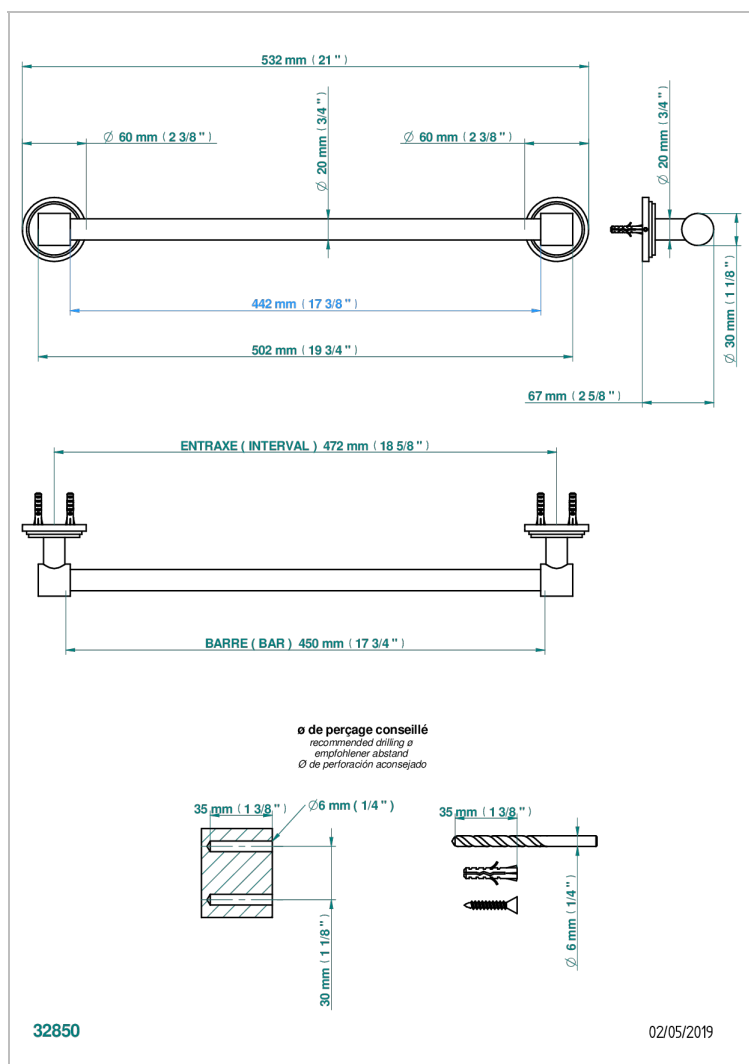

FAUBOURG METAL С РУКОЯТКАМИ

G2U-520/45

Полотенцедержатель, длина 18"

THG[®]
PARIS

ХАРАКТЕРИСТИКИ

- Faubourg metal с рукоятками
- Полотенцедержатель, длина 18"

ДОСТУПНЫЕ ВАРИАНТЫ ПОКРЫТИЙ

Black ceram - D30
Blush PVD - H62
Graphite PVD - H64
Matt Umber PVD - H67
Matt blush PVD - H60
Matt graphite PVD - H65