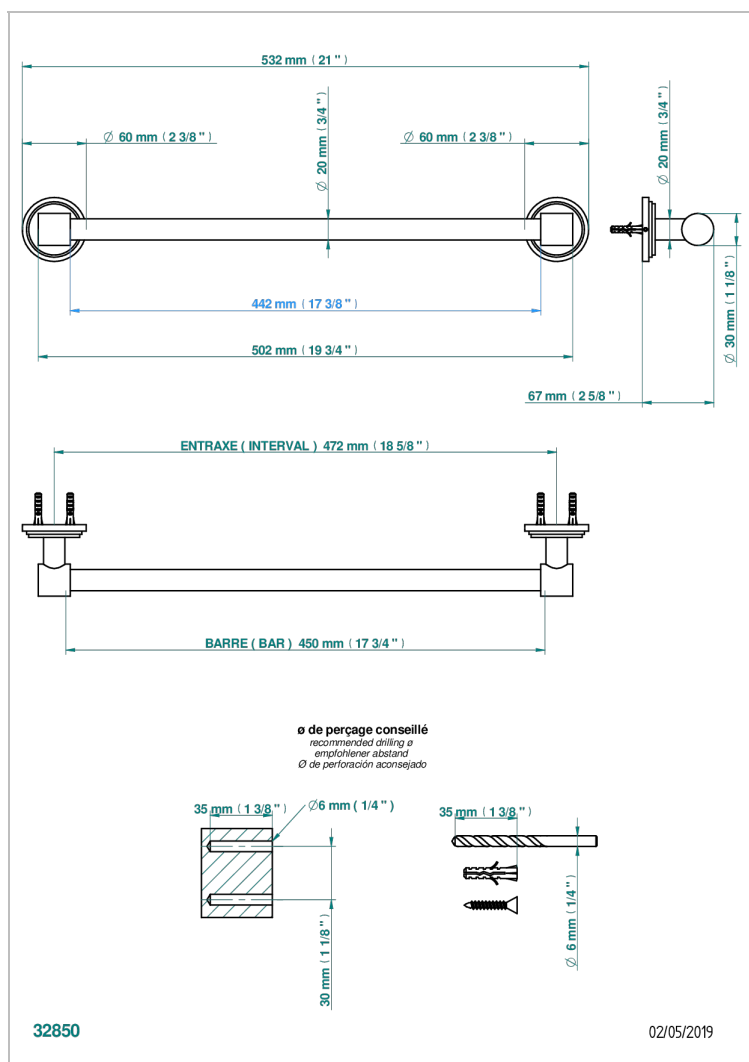

G2U-520/45

Porte-serviette 1 barre fixe Ø 20 mm long. 450 mm

CARACTÉRISTIQUES

- Faubourg Métal à manettes
- Porte-serviette 1 barre fixe Ø 20 mm long. 450 mm

FINITIONS DISPONIBLES

Chromé - A02
Chromé / doré - G02
Chromé mat - C02
Doré brillant - F01
Doré mat - F07
Laiton fumé naturel - A13

Nickel brillant - B01
Nickel mat - C01
Noir mat céramique - D30
Or pâle - F30
Or pâle mat - F31
Pvd blush - H62

Pvd blush mat - H60
Pvd couleur bronze brown - F33
Pvd couleur bronze brown - mat - F34
Pvd couleur doré - H52
Pvd couleur doré mat - H53
Pvd couleur laiton - H49