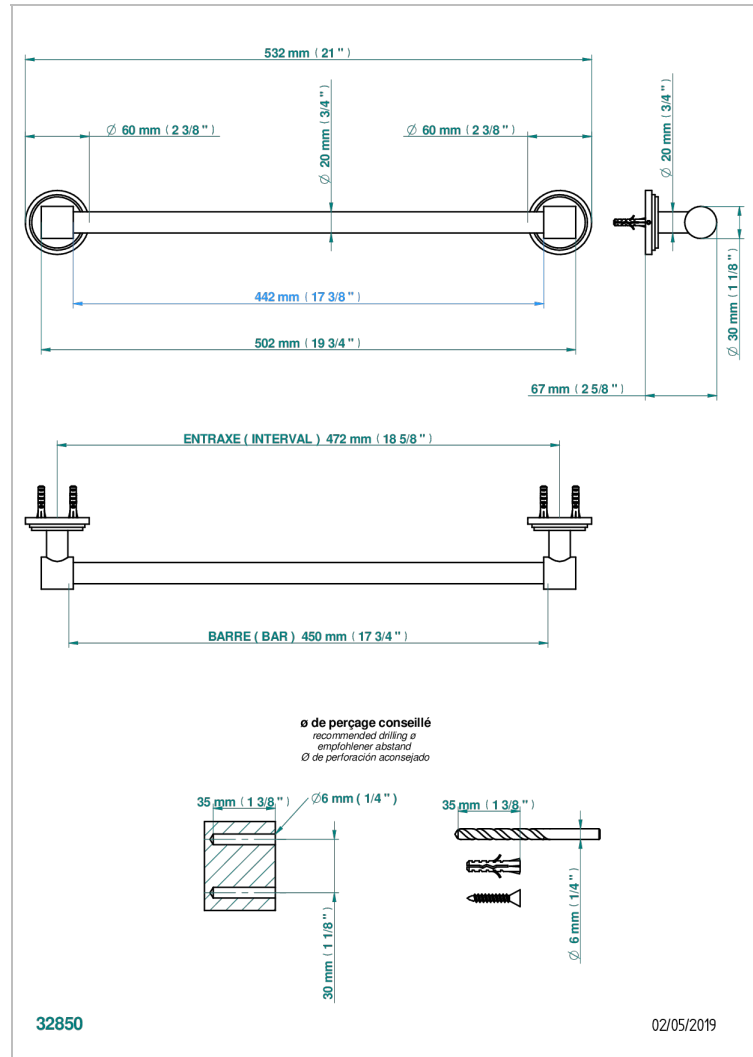

FRIVOLE A MANETTES

G2S-520/45

Porte-serviette 1 barre fixe Ø 20 mm long. 450 mm

THG[®]
PARIS

CARACTÉRISTIQUES

- Frivole à manettes
- Porte-serviette 1 barre fixe Ø 20 mm long. 450 mm

FINITIONS DISPONIBLES

Chromé - A02
Chromé / doré - G02
Chromé mat - C02
Doré brillant - F01
Doré mat - F07
Nickel brillant - B01

Nickel mat - C01
Noir mat céramique - D30
Or pâle - F30
Or pâle mat - F31
Pvd blush - H62
Pvd blush mat - H60

Pvd couleur bronze brown - F33
Pvd couleur bronze brown - mat - F34
Pvd couleur doré - H52
Pvd couleur doré mat - H53
Pvd couleur laiton - H49
Pvd couleur laiton mat - H50