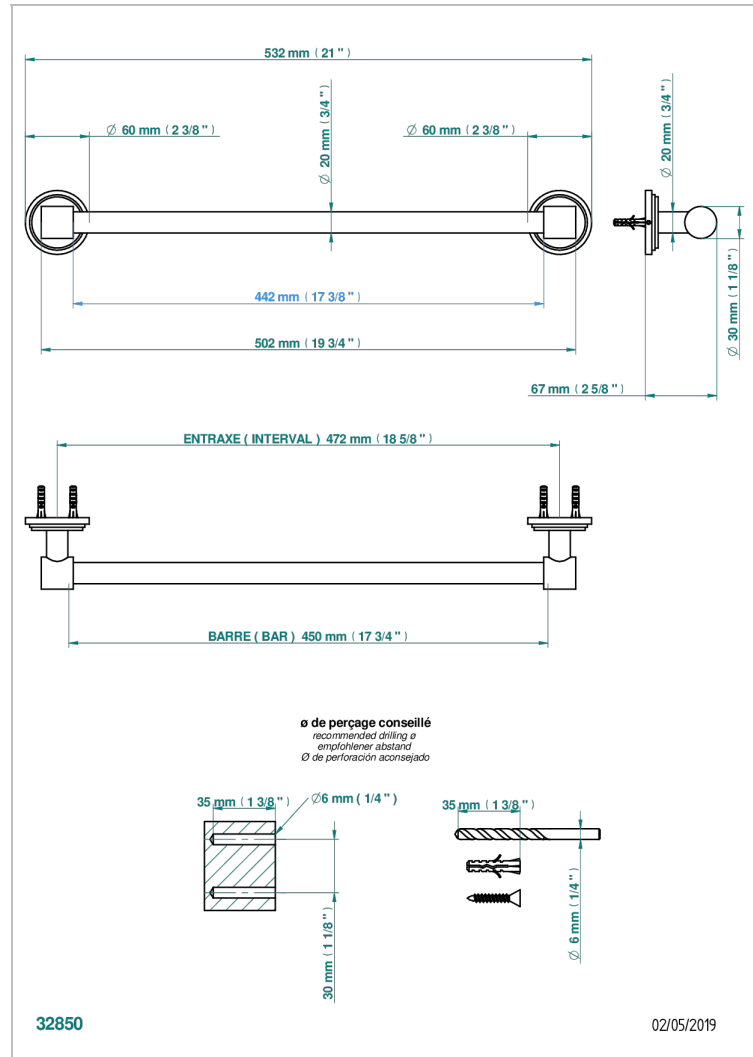

# FRIVOLE A MANETTES

G2S-520/45

Porte-serviette 1 barre fixe Ø 20 mm long. 450 mm

THG<sup>®</sup>  
PARIS

## CARACTÉRISTIQUES

- Frivole à manettes
- Porte-serviette 1 barre fixe Ø 20 mm long. 450 mm

Vieux nickel - H28