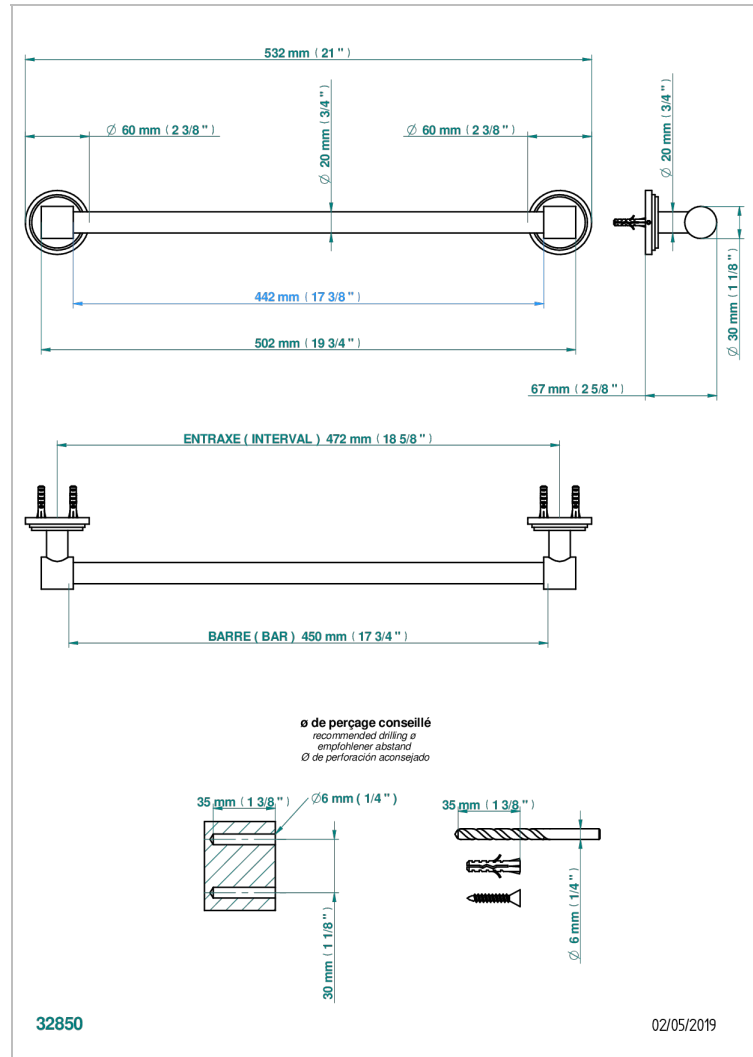

FRIVOLE С РУКОЯТКАМИ

G2S-520/45

Полотенцедержатель, длина 18"

THG[®]
PARIS

ХАРАКТЕРИСТИКИ

- Frivole с рукоятками
- Полотенцедержатель, длина 18"

ДОСТУПНЫЕ ВАРИАНТЫ ПОКРЫТИЙ

Black ceram - D30
Blush PVD - H62
Graphite PVD - H64
Matt Umber PVD - H67
Matt blush PVD - H60
Matt graphite PVD - H65