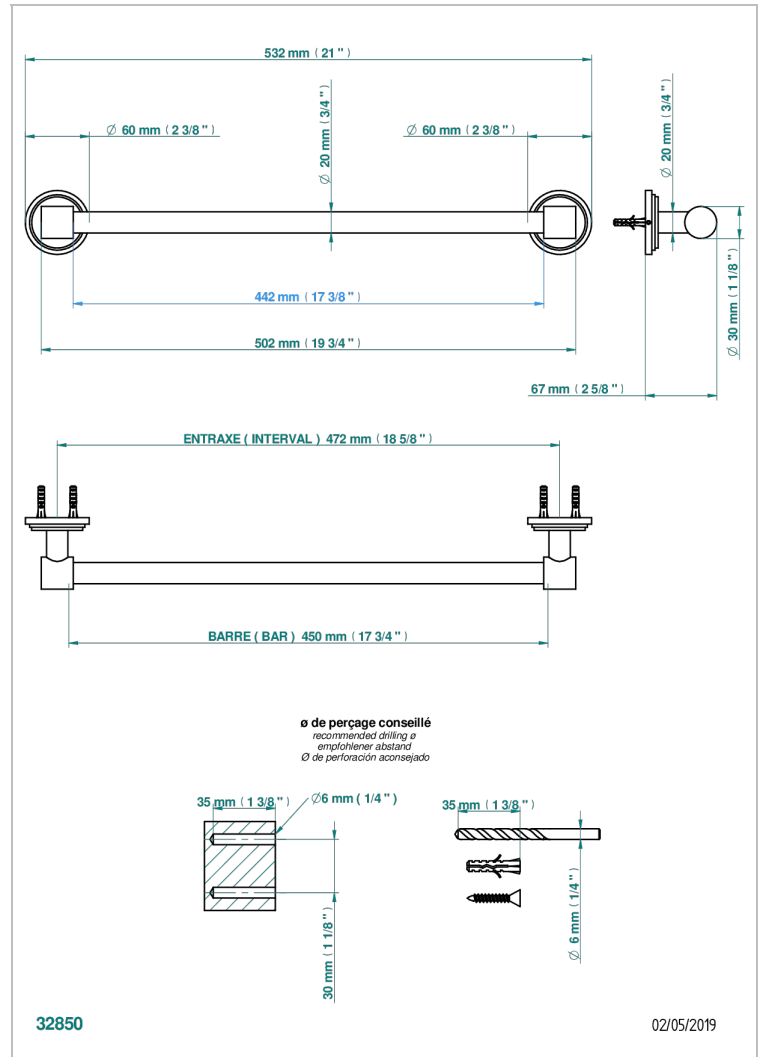

FRIVOLE A MANETTES

G2S-520/45

Porte-serviette 1 barre fixe Ø 20 mm long. 450 mm

THG[®]
PARIS

CARACTÉRISTIQUES

- Frivole à manettes
- Porte-serviette 1 barre fixe Ø 20 mm long. 450 mm

FINITIONS DISPONIBLES

Chromé - A02
Chromé / doré - G02
Chromé mat - C02
Doré brillant - F01
Doré mat - F07
Nickel brillant - B01

Nickel mat - C01
Noir mat céramique - D30
Or pâle - F30
Or pâle mat - F31
Pvd blush - H62
Pvd blush mat - H60

Pvd couleur bronze brown - F33
Pvd couleur bronze brown - mat - F34
Pvd couleur doré - H52
Pvd couleur doré mat - H53
Pvd couleur laiton - H49
Pvd couleur laiton mat - H50