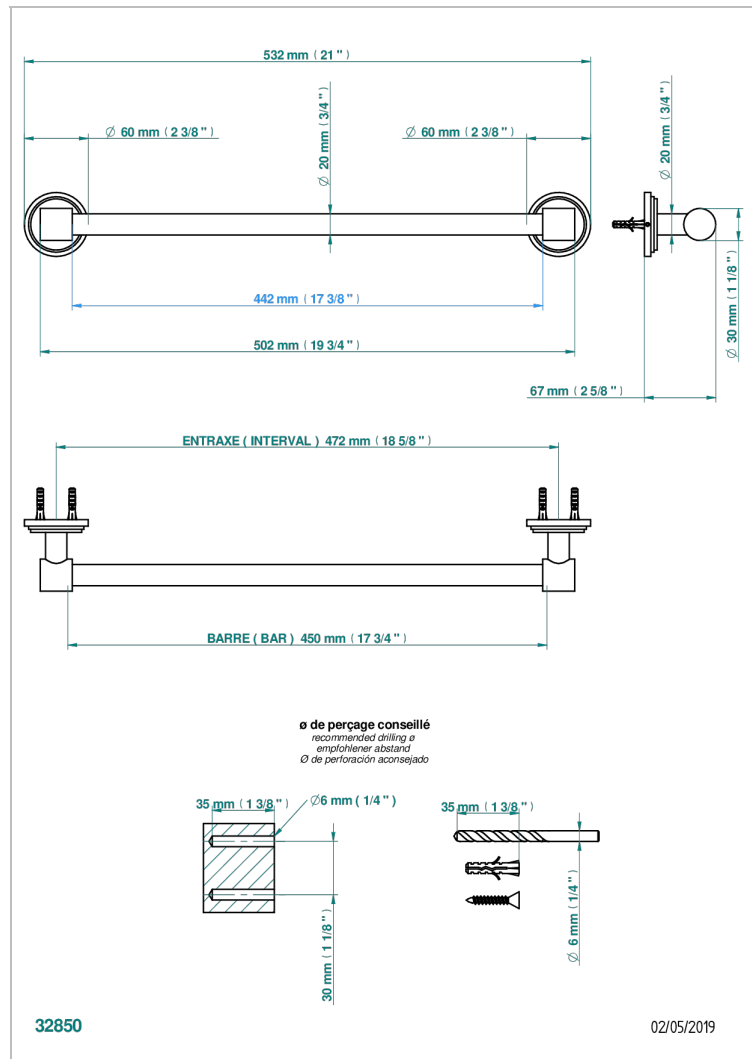

# FRIVOLE WITH LEVER

G2S-520/45

单杆固定毛巾架，直径20毫米，长450毫米

## 特色

- Frivole with lever
- 单杆固定毛巾架，直径20毫米，长450毫米