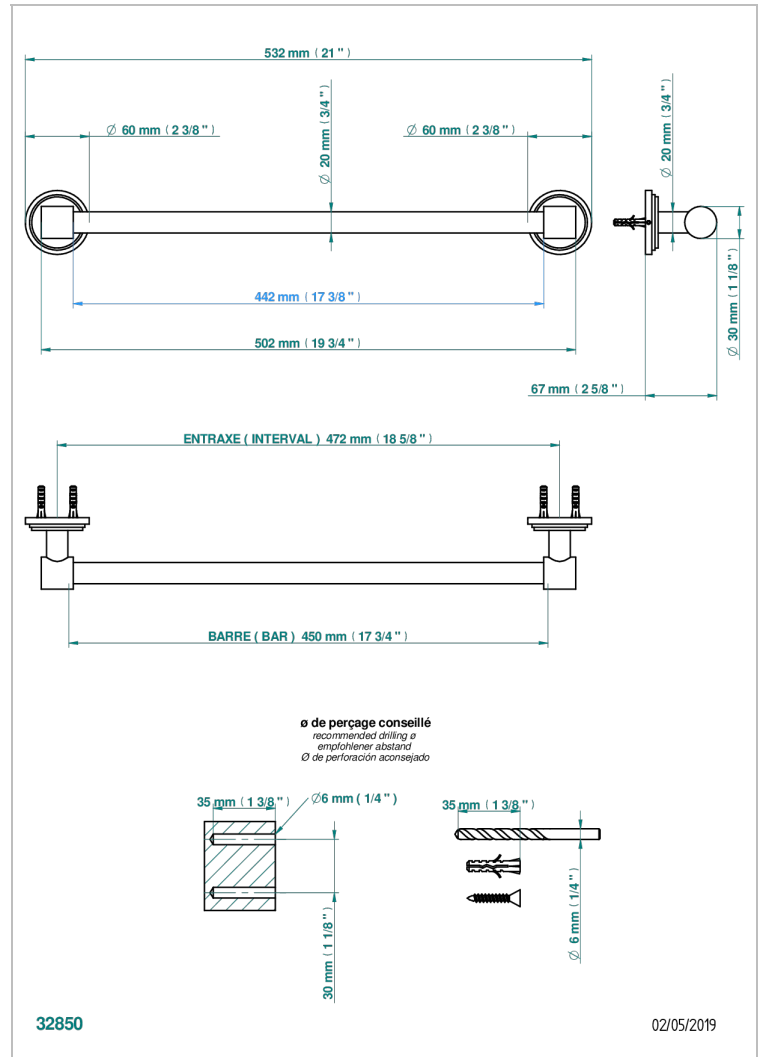

FROUFROU A MANETTES

G2P-520/45

Porte-serviette 1 barre fixe Ø 20 mm long. 450 mm

THG[®]
PARIS

CARACTÉRISTIQUES

- Froufrou à manettes
- Porte-serviette 1 barre fixe Ø 20 mm long. 450 mm

FINITIONS DISPONIBLES

Vieux nickel - H28