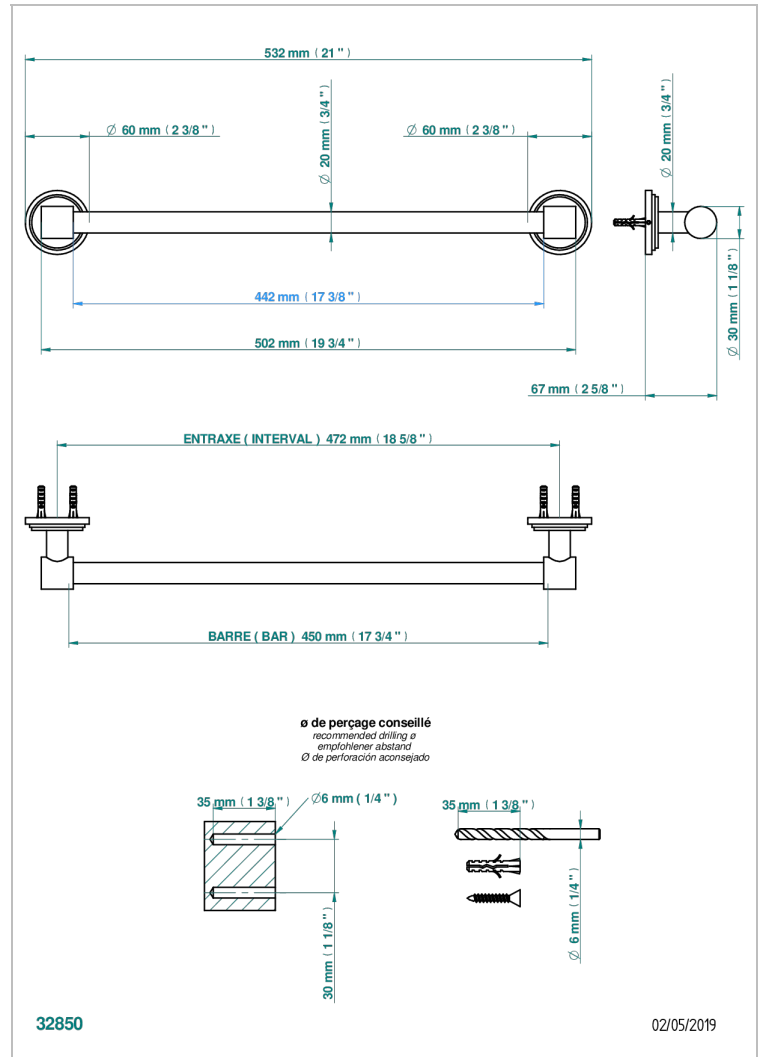

# FROUFROU A MANETTES

G2P-520/45

Porte-serviette 1 barre fixe Ø 20 mm long. 450 mm

THG<sup>®</sup>  
PARIS

## CARACTÉRISTIQUES

- Froufrou à manettes
- Porte-serviette 1 barre fixe Ø 20 mm long. 450 mm

Vieux nickel - H28