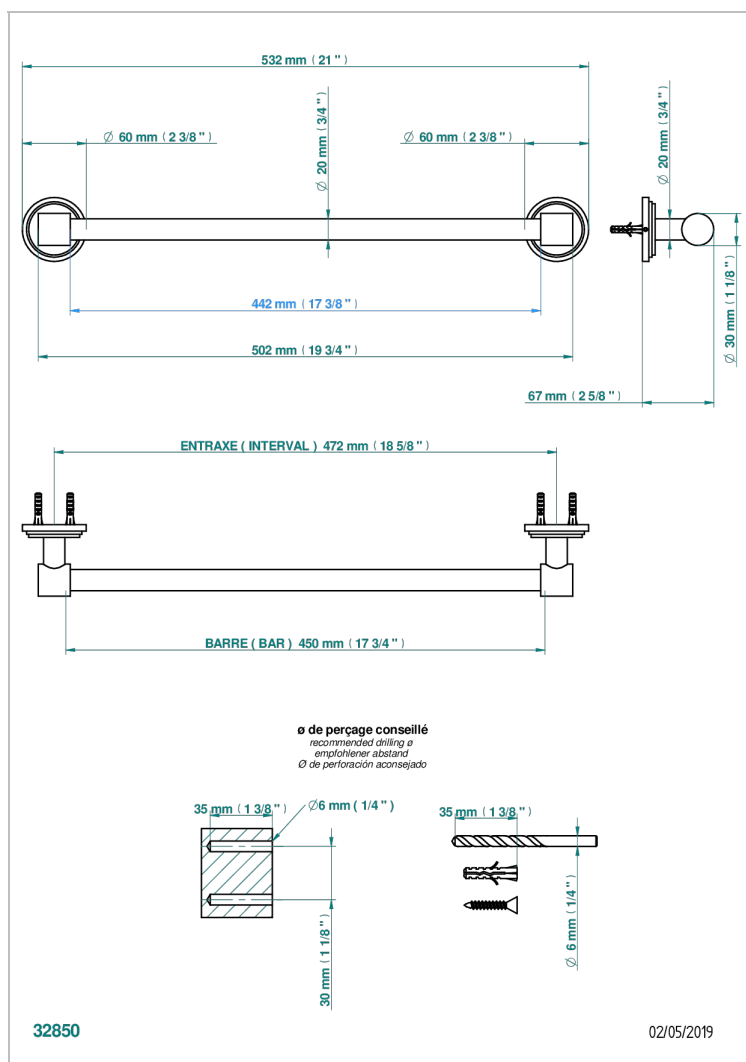

# FROUFROU С РУКОЯТКАМИ

G2P-520/45

Полотенцедержатель, длина 18"

THG<sup>®</sup>  
PARIS

## ХАРАКТЕРИСТИКИ

- Froufrou с ручьятками
- Полотенцедержатель, длина 18"