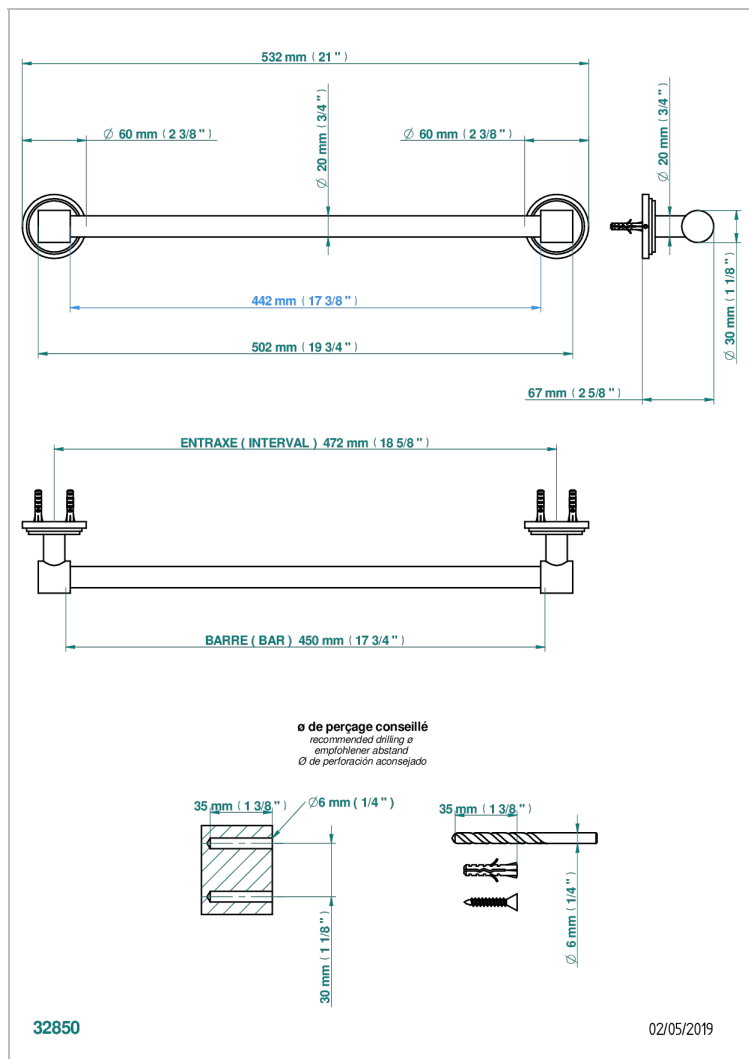

FROUFROU WITH LEVER

G2P-520/45

单杆固定毛巾架，直径20毫米，长450毫米

THG[®]
PARIS

特色

- Froufrou with lever
- 单杆固定毛巾架，直径20毫米，长450毫米

可选饰面

Black ceram - D30
Blush PVD - H62
Graphite PVD - H64
Matt Umber PVD - H67
Matt blush PVD - H60
Matt graphite PVD - H65