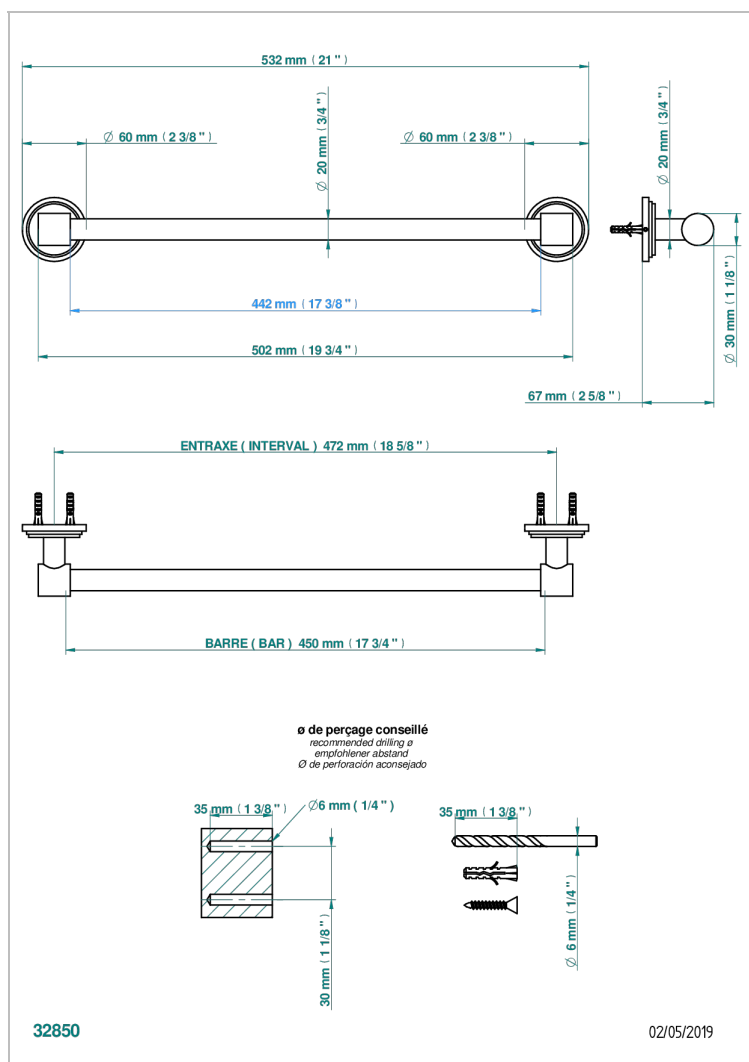

FAUBOURG PORCELAINE NOIRE A MANETTES

G2M-520/45

Porte-serviette 1 barre fixe Ø 20 mm long. 450 mm

CARACTÉRISTIQUES

- Faubourg Porcelaine noire à manettes
- Porte-serviette 1 barre fixe Ø 20 mm long. 450 mm