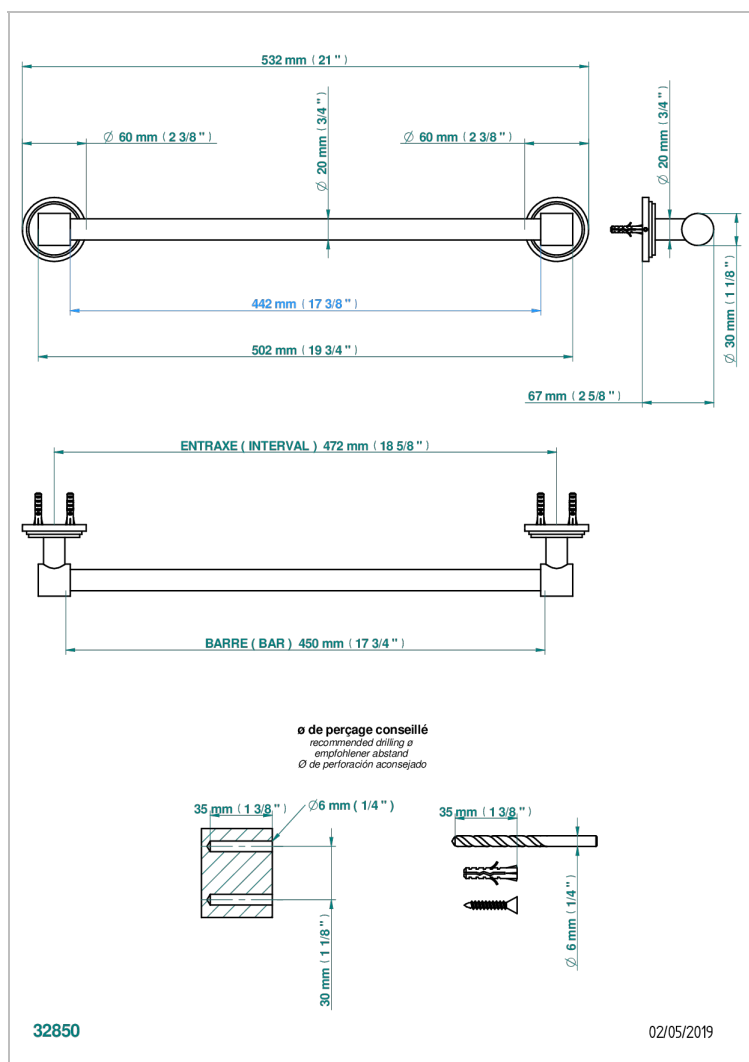

FAUBOURG PORCELANA NEGRA CON MANETAS

THG[®]
PARIS

G2M-520/45

Toallero lg 450 mm

CARACTERÍSTICAS

- Faubourg porcelana negra con manetas
- Toallero lg 450 mm

ACABADOS DISPONIBLES

Cerámica negra mate - D30
Cromo - A02
Cromo / dorado - G02
Cromo mate - C02
Dorado - F01
Dorado mate - F07