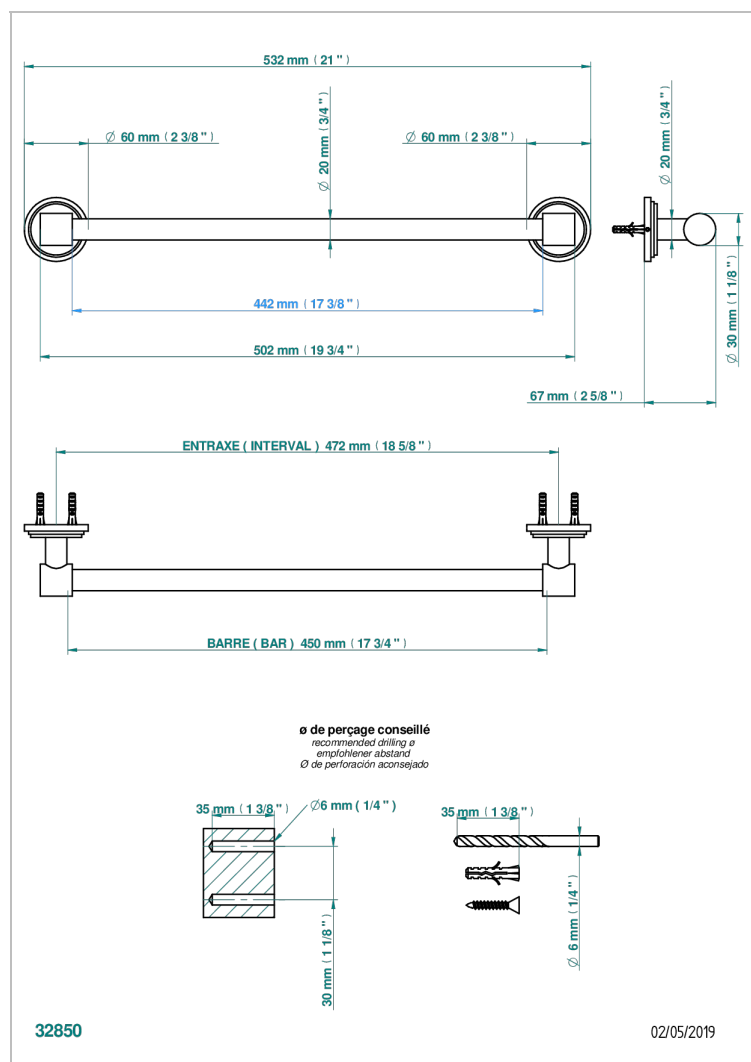

FAUBOURG PORCELAINE NOIRE A MANETTES

G2M-520/45

Porte-serviette 1 barre fixe Ø 20 mm long. 450 mm

CARACTÉRISTIQUES

- Faubourg Porcelaine noire à manettes
- Porte-serviette 1 barre fixe Ø 20 mm long. 450 mm