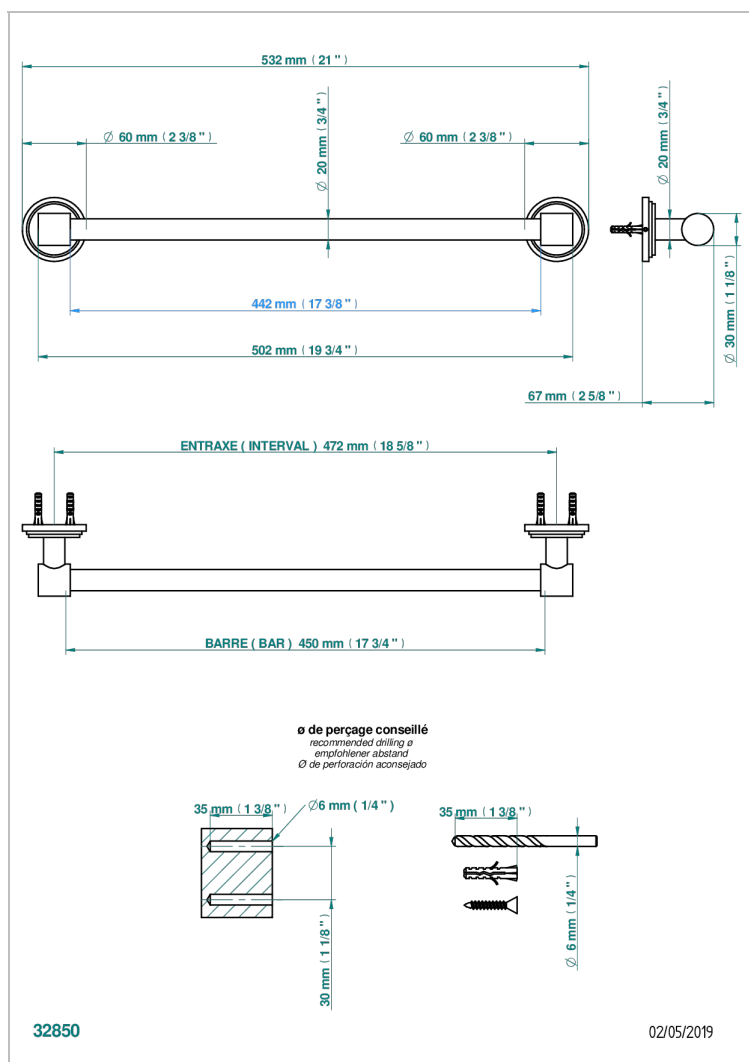

# FAUBOURG PORCELANA NEGRA CON MANETAS

G2M-520/45

Toallero lg 450 mm

## CARACTERÍSTICAS

- Faubourg porcelana negra con manetas
- Toallero lg 450 mm