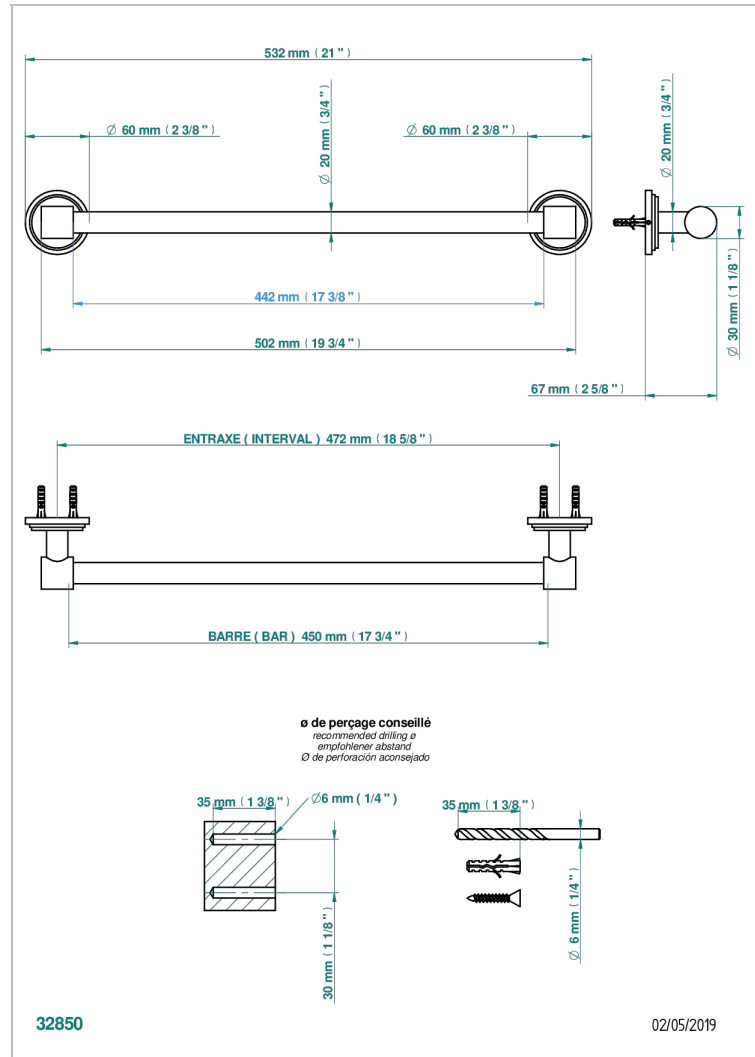

G2M-520/45

Handtuchstange Länge 450 mm

## EIGENSCHAFTEN

- Faubourg, Porzellan schwarz, Hebel
- Handtuchstange Länge 450 mm