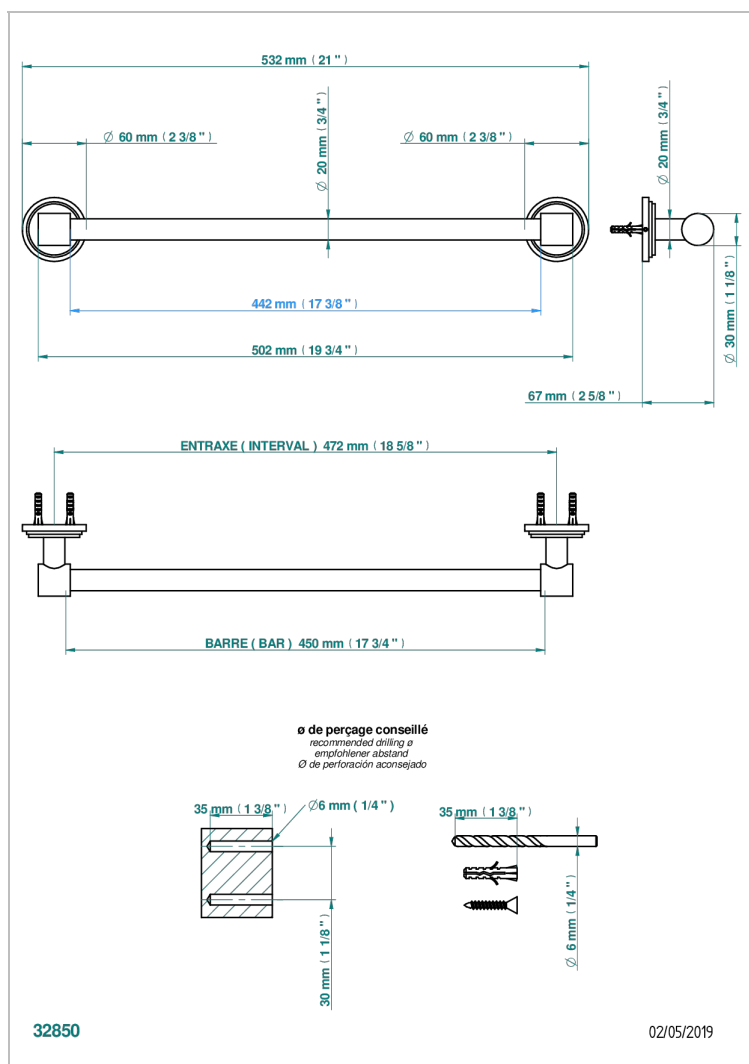

FAUBOURG PORCELAINE NOIRE A MANETTES

G2M-520/45

Porte-serviette 1 barre fixe Ø 20 mm long. 450 mm

CARACTÉRISTIQUES

- Faubourg Porcelaine noire à manettes
- Porte-serviette 1 barre fixe Ø 20 mm long. 450 mm